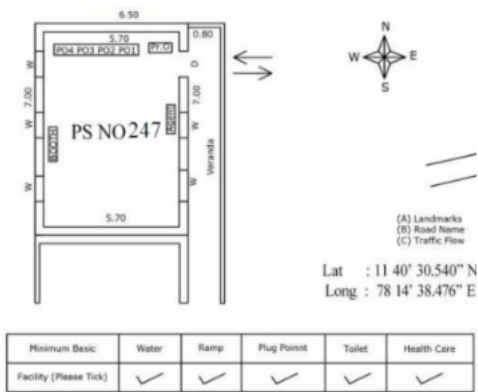

Google Map View

Polling Station Building Front View

Polling Station Front View

Cad View

Key MAP View

1 பெயர் : சரஸ்வதி கணவர் பெயர்: குப்புசாமி வீட்டு எண் : 1-1-12 வயது : 71 பாலினம் : பெண்	BDW1740612 Photo is available	2 பெயர் : சாந்தி கணவர் பெயர்: ராஜா வீட்டு எண் : 1-1-12 வயது : 60 பாலினம் : பெண்	XRE1736255 Photo is available	3 பெயர் : மோகனா கணவர் பெயர்: பிரபு வீட்டு எண் : 1-1-12 வயது : 36 பாலினம் : பெண்	XRE0261032 Photo is available
4 பெயர் : சக்திவேல் தந்தை பெயர்: ராஜா வீட்டு எண் : 1-1-12 வயது : 28 பாலினம் : ஆண்	XRE0984781 Photo is available	5 பெயர் : சந்தன உதய மாரி சா கணவர் பெயர்: சக்திவேல் ராஜா வீட்டு எண் : 1/12 வயது : 27 பாலினம் : பெண்	XRE2481208 Photo is available	6 பெயர் : அமராவதி கணவர் பெயர்: இராமசாமி வீட்டு எண் : 2-12 வயது : 71 பாலினம் : பெண்	XRE1736263 Photo is available
7 பெயர் : சதீஷ்குமார் தந்தை பெயர்: ராஜா வீட்டு எண் : 2-20-12 வயது : 36 பாலினம் : ஆண்	XRE0730044 Photo is available	8 பெயர் : விஸ்வநாதன் தந்தை பெயர்: ஆறுமுகம் வீட்டு எண் : 3-12 வயது : 66 பாலினம் : ஆண்	XRE1736271 Photo is available	9 பெயர் : சாந்தி கணவர் பெயர்: விஸ்வநாதன் வீட்டு எண் : 3-12 வயது : 50 பாலினம் : பெண்	XRE1736289 Photo is available
10 பெயர் : பிரகாஷ் தந்தை பெயர்: விஷ்வநாதன் வீட்டு எண் : 3/12 வயது : 25 பாலினம் : ஆண்	XRE2053528 Photo is available	E2 11 பெயர் : அலமேலு கணவர் பெயர்: வெங்கடாஜலம் வீட்டு எண் : 4-2-12 வயது : 76 பாலினம் : பெண்	XRE1736305 Photo is available	12 பெயர் : மாதேஸ்வரன் தந்தை பெயர்: வெங்கடாஜலம் வீட்டு எண் : 4-2-12 வயது : 58 பாலினம் : ஆண்	BDW1739762 Photo is available
13 பெயர் : சரோஜா கணவர் பெயர்: முத்தையன் வீட்டு எண் : 4-4-12 வயது : 57 பாலினம் : பெண்	XRE1736313 Photo is available	14 பெயர் : சரவணன் தந்தை பெயர்: முத்தையர் வீட்டு எண் : 4-4-12 வயது : 43 பாலினம் : ஆண்	BDW1740208 Photo is available	15 பெயர் : சித்ரா கணவர் பெயர்: சரவணன் வீட்டு எண் : 4-4-12 வயது : 42 பாலினம் : பெண்	BDW1740653 Photo is available
16 பெயர் : சூரியா தந்தை பெயர்: சரவணன் வீட்டு எண் : 4/12 வயது : 20 பாலினம் : ஆண்	XRE2472488 Photo is available	17 பெயர் : பாரதி தாயின் பெயர்: பரமேஸ்வரி வீட்டு எண் : 4/54 வயது : 22 பாலினம் : பெண்	XRE2312999 Photo is available	18 பெயர் : தனபால் தந்தை பெயர்: குப்புசாமி வீட்டு எண் : 5-1-12 வயது : 52 பாலினம் : ஆண்	BDW1235506 Photo is available
19 பெயர் : லட்சுமி தந்தை பெயர்: குப்புசாமி வீட்டு எண் : 5-1-12 வயது : 51 பாலினம் : பெண்	XRE1736321 Photo is available	20 பெயர் : இராதா கணவர் பெயர்: மாணிக்கம் வீட்டு எண் : 5-3-12 வயது : 61 பாலினம் : பெண்	BDW3177888 Photo is available	21 பெயர் : பிரகாஷ் தந்தை பெயர்: மாணிக்கம் வீட்டு எண் : 5-3-12 வயது : 41 பாலினம் : ஆண்	BDW1740224 Photo is available
22 பெயர் : பன்னீர்செல்வம் தந்தை பெயர்: இராமசாமி வீட்டு எண் : 5-12 வயது : 56 பாலினம் : ஆண்	BDW1236124 Photo is available	23 பெயர் : செல்வி கணவர் பெயர்: பன்னீர்செல்வம் வீட்டு எண் : 5-12 வயது : 54 பாலினம் : பெண்	BDW1236355 Photo is available	24 பெயர் : முருகேசன் தந்தை பெயர்: சுப்பரமணி வீட்டு எண் : 5-12 வயது : 52 பாலினம் : ஆண்	XRE0729715 Photo is available
25 பெயர் : சாந்தி கணவர் பெயர்: தனபால் வீட்டு எண் : 5-12 வயது : 47 பாலினம் : பெண்	XRE0630129 Photo is available	26 பெயர் : காளியம்மாள் கணவர் பெயர்: கோவிந்தசாமி வீட்டு எண் : 6-12 வயது : 71 பாலினம் : பெண்	XRE1736339 Photo is available	27 பெயர் : வரதராஜன் தந்தை பெயர்: பெருமாள் நாயுடு வீட்டு எண் : 6-12 வயது : 50 பாலினம் : ஆண்	XRE0729657 Photo is available
28 பெயர் : ரங்கசாமி தந்தை பெயர்: கோவிந்தசாமி வீட்டு எண் : 6-12 வயது : 48 பாலினம் : ஆண்	BDW3177896 Photo is available	29 பெயர் : முத்தமிழ் கணவர் பெயர்: ரங்கசாமி வீட்டு எண் : 6-12 வயது : 45 பாலினம் : பெண்	BDW1741396 Photo is available	30 பெயர் : தனலட்சுமி கணவர் பெயர்: சண்முகம் வீட்டு எண் : 6-12 வயது : 44 பாலினம் : பெண்	BDW1742311 Photo is available