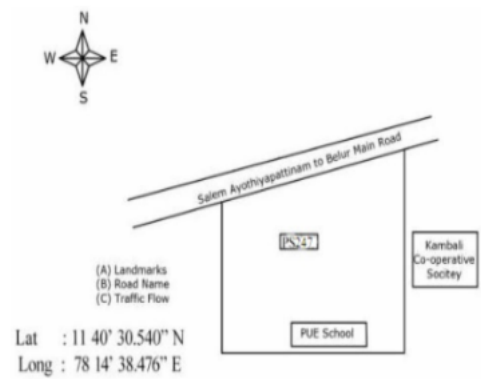

Key MAP View