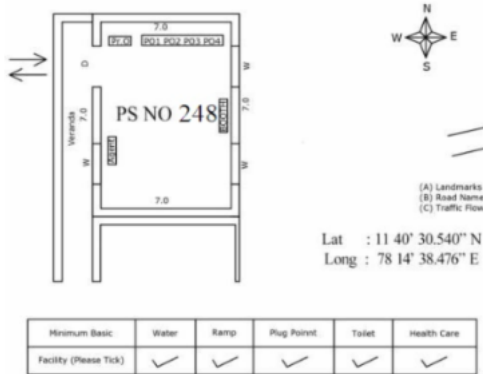

Google Map View

Polling Station Building Front View

Polling Station Front View

Cad View

Key MAP View

1 பெயர் : கணேசன் தந்தை பெயர்: சின்னுசெட்டி வீட்டு எண் : 1 வயது : 73 பாலினம் : ஆண் Photo is available	XRE1744713	2 பெயர் : பெரியசாமி தந்தை பெயர்: கணேசன் வீட்டு எண் : 1-2 வயது : 48 பாலினம் : ஆண் Photo is available	BDW1476894	3 பெயர் : பேபி கணவர் பெயர்: பெரியசாமி வீட்டு எண் : 1-2 வயது : 41 பாலினம் : பெண் Photo is available	BDW1745504
4 பெயர் : சரஸ்வதி கணவர் பெயர்: வடிவேலு வீட்டு எண் : 2 வயது : 71 பாலினம் : பெண் Photo is available	BDW3178894	5 பெயர் : குமரேசன் தந்தை பெயர்: வடிவேலு வீட்டு எண் : 2 வயது : 55 பாலினம் : ஆண் Photo is available	XRE1748110	6 பெயர் : தங்கம் கணவர் பெயர்: குமரேசன் வீட்டு எண் : 2 வயது : 45 பாலினம் : பெண் Photo is available	BDW1745512
7 பெயர் : சங்கர் தந்தை பெயர்: வடிவேலு வீட்டு எண் : 2-1 வயது : 53 பாலினம் : ஆண் Photo is available	XRE0173690	8 பெயர் : திலகம் கணவர் பெயர்: சங்கர் வீட்டு எண் : 2-1 வயது : 42 பாலினம் : பெண் Photo is available	BDW1745496	9 பெயர் : உதய குமார் தந்தை பெயர்: குமரேசன் வீட்டு எண் : 2/1 வயது : 25 பாலினம் : ஆண் Photo is available	XRE1183383
10 பெயர் : தீபிகா தந்தை பெயர்: குமரேசன் வீட்டு எண் : 2/1 வயது : 23 பாலினம் : பெண் Photo is available	XRE2101335	11 பெயர் : பூந்மதி தந்தை பெயர்: சங்கர் வடிவேலு வீட்டு எண் : 2/1 வயது : 21 பாலினம் : பெண் Photo is available	XRE2284727	12 பெயர் : பிரதீக் ஷா பெ தந்தை பெயர்: பெரியசாமி வீட்டு எண் : 2இ/1 வயது : 19 பாலினம் : பெண் Photo is available	XRE2489334
13 பெயர் : சண்முகம் தந்தை பெயர்: வடிவேல் வீட்டு எண் : 4 வயது : 58 பாலினம் : ஆண் Photo is available	XRE1748128	14 பெயர் : குமுதா கணவர் பெயர்: சண்முகம் வீட்டு எண் : 4 வயது : 48 பாலினம் : பெண் Photo is available	XRE1748136	15 பெயர் : மணி தந்தை பெயர்: வடிவேல் வீட்டு எண் : 5 வயது : 54 பாலினம் : ஆண் Photo is available	BDW3331469
16 பெயர் : தேன்மொழி கணவர் பெயர்: மணி வீட்டு எண் : 5 வயது : 47 பாலினம் : பெண் Photo is available	BDW1738731	17 பெயர் : வடிவேல் தந்தை பெயர்: ராமசாமிசெட்டி வீட்டு எண் : 6 வயது : 81 பாலினம் : ஆண் Photo is available	XRE1748144	18 பெயர் : வள்ளியம்மாள் கணவர் பெயர்: வடிவேல் வீட்டு எண் : 6 வயது : 71 பாலினம் : பெண் Photo is available	XRE1748151
19 பெயர் : சேகர் தந்தை பெயர்: வடிவேல் வீட்டு எண் : 6 வயது : 50 பாலினம் : ஆண் Photo is available	BDW1744333	20 பெயர் : லட்சுமி கணவர் பெயர்: சேகர் வீட்டு எண் : 6 வயது : 43 பாலினம் : பெண் Photo is available	BDW1744424	21 பெயர் : மணிகண்டன் தந்தை பெயர்: கிருஷ்ணன் வீட்டு எண் : 6-1 வயது : 31 பாலினம் : ஆண் Photo is available	XRE0730374
22 பெயர் : சோலையம்மாள் கணவர் பெயர்: கிருஷ்ணன் வீட்டு எண் : 7 வயது : 76 பாலினம் : பெண் Photo is available	XRE1748177	23 பெயர் : லதா கணவர் பெயர்: ராஜகுமார் வீட்டு எண் : 7 வயது : 45 பாலினம் : பெண் Photo is available	BDW1736263	24 பெயர் : சந்துரு தந்தை பெயர்: ராஜ்குமார் வீட்டு எண் : 7/1 வயது : 25 பாலினம் : ஆண் Photo is available	XRE2379386
25 பெயர் : தேனுக ஏ தாயின் பெயர்: மஹாலக்ஷ்மி வீட்டு எண் : 7/1 வயது : 19 பாலினம் : பெண் Photo is available	XRE2497477	26 பெயர் : மகாலட்சுமி கணவர் பெயர்: அசோக்குமார் வீட்டு எண் : 7/4 வயது : 36 பாலினம் : பெண் Photo is available	XRE1183367	27 பெயர் : லதா கணவர் பெயர்: பச்சமுத்து வீட்டு எண் : 8 வயது : 50 பாலினம் : பெண் Photo is available	XRE1748193
28 பெயர் : பச்சமுத்து வரதராஜன் தந்தை பெயர்: வரதராஜன் வீட்டு எண் : 8/1 வயது : 60 பாலினம் : ஆண் Photo is available	XRE2410728	29 பெயர் : திவ்யா பாரதி தந்தை பெயர்: பச்சமுத்து வீட்டு எண் : 8/1 வயது : 30 பாலினம் : பெண் Photo is available	XRE1183565	30 பெயர் : பழனிசாமி தந்தை பெயர்: வடமலை வீட்டு எண் : 9 வயது : 60 பாலினம் : ஆண் Photo is available	XRE1748201