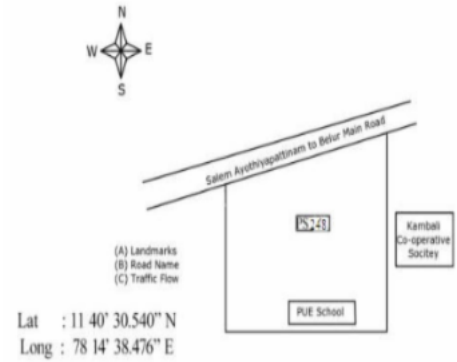

Google Map View

Polling Station Building Front View

Polling Station Front View

Cad View

Key MAP View

1 பெயர் : கணேசன் தந்தை பெயர்: சின்னுசெட்டி வீட்டு எண் : 1 வயது : 73 பாலினம் : ஆண் Photo is available	XRE1744713	2 பெயர் : பெரியசாமி தந்தை பெயர்: கணேசன் வீட்டு எண் : 1-2 வயது : 48 பாலினம் : ஆண் Photo is available	BDW1476894	3 பெயர் : பேபி கணவர் பெயர்: பெரியசாமி வீட்டு எண் : 1-2 வயது : 41 பாலினம் : பெண் Photo is available	BDW1745504
4 பெயர் : சரஸ்வதி கணவர் பெயர்: வடிவேலு வீட்டு எண் : 2 வயது : 71 பாலினம் : பெண் Photo is available	BDW3178894	5 பெயர் : குமரேசன் தந்தை பெயர்: வடிவேலு வீட்டு எண் : 2 வயது : 55 பாலினம் : ஆண் Photo is available	XRE1748110	6 பெயர் : தங்கம் கணவர் பெயர்: குமரேசன் வீட்டு எண் : 2 வயது : 45 பாலினம் : பெண் Photo is available	BDW1745512
7 பெயர் : சங்கர் தந்தை பெயர்: வடிவேலு வீட்டு எண் : 2-1 வயது : 53 பாலினம் : ஆண் Photo is available	XRE0173690	8 பெயர் : திலகம் கணவர் பெயர்: சங்கர் வீட்டு எண் : 2-1 வயது : 42 பாலினம் : பெண் Photo is available	BDW1745496	9 பெயர் : உதய குமார் தந்தை பெயர்: குமரேசன் வீட்டு எண் : 2/1 வயது : 25 பாலினம் : ஆண் Photo is available	XRE1183383
10 பெயர் : தீபிகா தந்தை பெயர்: குமரேசன் வீட்டு எண் : 2/1 வயது : 23 பாலினம் : பெண் Photo is available	XRE2101335	11 பெயர் : பூந்மதி தந்தை பெயர்: சங்கர் வடிவேலு வீட்டு எண் : 2/1 வயது : 21 பாலினம் : பெண் Photo is available	XRE2284727	12 பெயர் : பிரதீக் ஷா பெ தந்தை பெயர்: பெரியசாமி வீட்டு எண் : 2இ/1 வயது : 19 பாலினம் : பெண் Photo is available	XRE2489334
13 பெயர் : சண்முகம் தந்தை பெயர்: வடிவேல் வீட்டு எண் : 4 வயது : 58 பாலினம் : ஆண் Photo is available	XRE1748128	14 பெயர் : குமுதா கணவர் பெயர்: சண்முகம் வீட்டு எண் : 4 வயது : 48 பாலினம் : பெண் Photo is available	XRE1748136	15 பெயர் : மணி தந்தை பெயர்: வடிவேல் வீட்டு எண் : 5 வயது : 54 பாலினம் : ஆண் Photo is available	BDW3331469
16 பெயர் : தேன்மொழி கணவர் பெயர்: மணி வீட்டு எண் : 5 வயது : 47 பாலினம் : பெண் Photo is available	BDW1738731	17 பெயர் : வடிவேல் தந்தை பெயர்: ராமசாமிசெட்டி வீட்டு எண் : 6 வயது : 81 பாலினம் : ஆண் Photo is available	XRE1748144	18 பெயர் : வள்ளியம்மாள் கணவர் பெயர்: வடிவேல் வீட்டு எண் : 6 வயது : 71 பாலினம் : பெண் Photo is available	XRE1748151
19 பெயர் : சேகர் தந்தை பெயர்: வடிவேல் வீட்டு எண் : 6 வயது : 50 பாலினம் : ஆண் Photo is available	BDW1744333	20 பெயர் : லட்சுமி கணவர் பெயர்: சேகர் வீட்டு எண் : 6 வயது : 43 பாலினம் : பெண் Photo is available	BDW1744424	21 பெயர் : மணிகண்டன் தந்தை பெயர்: கிருஷ்ணன் வீட்டு எண் : 6-1 வயது : 31 பாலினம் : ஆண் Photo is available	XRE0730374
22 பெயர் : சோலையம்மாள் கணவர் பெயர்: கிருஷ்ணன் வீட்டு எண் : 7 வயது : 76 பாலினம் : பெண் Photo is available	XRE1748177	23 பெயர் : லதா கணவர் பெயர்: ராஜகுமார் வீட்டு எண் : 7 வயது : 45 பாலினம் : பெண் Photo is available	BDW1736263	24 பெயர் : சந்துரு தந்தை பெயர்: ராஜ்குமார் வீட்டு எண் : 7/1 வயது : 25 பாலினம் : ஆண் Photo is available	XRE2379386
25 பெயர் : தேனுக ஏ தாயின் பெயர்: மஹாலக்ஷ்மி வீட்டு எண் : 7/1 வயது : 19 பாலினம் : பெண் Photo is available	XRE2497477	26 பெயர் : மகாலட்சுமி கணவர் பெயர்: அசோக்குமார் வீட்டு எண் : 7/4 வயது : 36 பாலினம் : பெண் Photo is available	XRE1183367	27 பெயர் : லதா கணவர் பெயர்: பச்சமுத்து வீட்டு எண் : 8 வயது : 50 பாலினம் : பெண் Photo is available	XRE1748193
28 பெயர் : பச்சமுத்து வரதராஜன் தந்தை பெயர்: வரதராஜன் வீட்டு எண் : 8/1 வயது : 60 பாலினம் : ஆண் Photo is available	XRE2410728	29 பெயர் : திவ்யா பாரதி தந்தை பெயர்: பச்சமுத்து வீட்டு எண் : 8/1 வயது : 30 பாலினம் : பெண் Photo is available	XRE1183565	30 பெயர் : பழனிசாமி தந்தை பெயர்: வடமலை வீட்டு எண் : 9 வயது : 60 பாலினம் : ஆண் Photo is available	XRE1748201