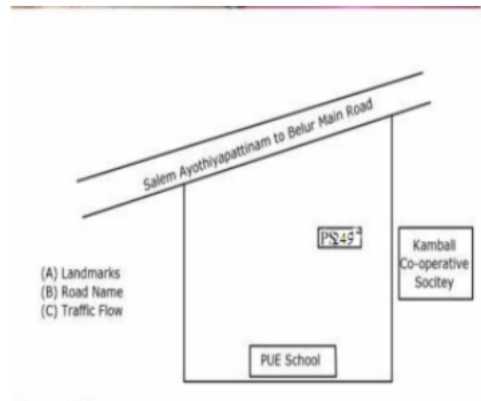

Cad View

Key MAP View