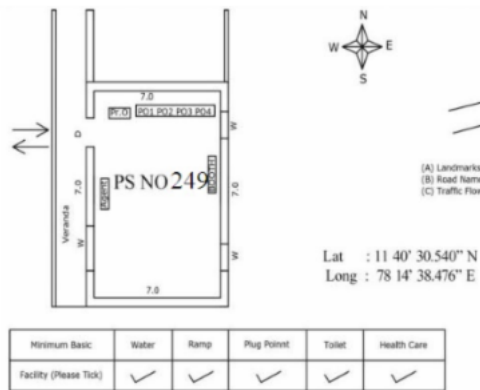

Google Map View

Polling Station Building Front View

Polling Station Front View

Cad View

Key MAP View

1 பெயர் : ரஞ்சித் தந்தை பெயர்: அம்மாசி வீட்டு எண் : 000 வயது : 22 பாலினம் : ஆண் Photo is available	XRE2223741	2 பெயர் : கார்த்தி தந்தை பெயர்: செல்வம் வீட்டு எண் : 1 வயது : 25 பாலினம் : ஆண் Photo is available	XRE2103661	3 பெயர் : தேவதர்ஷினி தந்தை பெயர்: வெங்கடேசன் வீட்டு எண் : 2/103 வயது : 25 பாலினம் : பெண் Photo is available	XRE1262138
4 பெயர் : இந்துமதி கணவர் பெயர்: முருகன் வீட்டு எண் : 4-15 வயது : 38 பாலினம் : பெண் Photo is available	XRE0730978	5 பெயர் : பவித்ரா கணவர் பெயர்: சேகர் வீட்டு எண் : 6-15 வயது : 30 பாலினம் : பெண் Photo is available	XRE0730705	6 பெயர் : விக்னேஷ் தந்தை பெயர்: செல்வம் வீட்டு எண் : 6/15சி வயது : 27 பாலினம் : ஆண் Photo is available	XRE2075901
7 பெயர் : சூர்யக்கண்ணன் தந்தை பெயர்: இளங்கோவன் வீட்டு எண் : 6/636 வயது : 26 பாலினம் : ஆண் Photo is available	XRE1183946	8 பெயர் : சண்முகம் தந்தை பெயர்: நடராஜன் வீட்டு எண் : 7-15 வயது : 36 பாலினம் : ஆண் Photo is available	XRE0730838	9 பெயர் : மதியழகன் தந்தை பெயர்: சக்திவேல் வீட்டு எண் : 7/15 வயது : 25 பாலினம் : ஆண் Photo is available	XRE1183862
10 பெயர் : சீனிவாசன் தந்தை பெயர்: சக்திவேல் வீட்டு எண் : 7-120/15 வயது : 23 பாலினம் : ஆண் Photo is available	XRE2223790	11 பெயர் : மகேஸ்வரன் தந்தை பெயர்: குள்ளிக்கந்தசாமி வீட்டு எண் : 8 வயது : 53 பாலினம் : ஆண் Photo is available	XRE0511667	12 பெயர் : ரஞ்சனா கணவர் பெயர்: ராமன் வீட்டு எண் : 10-15 வயது : 39 பாலினம் : பெண் Photo is available	XRE0630640
13 பெயர் : பூபதி தந்தை பெயர்: ராஜா வீட்டு எண் : 10-15 வயது : 32 பாலினம் : ஆண் Photo is available	XRE0512160	14 பெயர் : அருணாசலம் தந்தை பெயர்: சேட்டு வீட்டு எண் : 10/ஏ வயது : 27 பாலினம் : ஆண் Photo is available	XRE1142223	15 பெயர் : பாலசந்திரன் தந்தை பெயர்: கண்ணதாசன் வீட்டு எண் : 15 வயது : 42 பாலினம் : ஆண் Photo is available	BDW1744499
16 பெயர் : சாந்தி கணவர் பெயர்: முருகேசன் வீட்டு எண் : 15-105 வயது : 61 பாலினம் : பெண் Photo is available	XRE0262329	17 பெயர் : சரவணன் தந்தை பெயர்: மணி வீட்டு எண் : 15-110 வயது : 50 பாலினம் : ஆண் Photo is available	XRE0262295	18 பெயர் : வனிதா கணவர் பெயர்: சரவணன் வீட்டு எண் : 15-110 வயது : 47 பாலினம் : பெண் Photo is available	XRE0262303
19 பெயர் : பொன்னி கணவர் பெயர்: பாலச்சந்திரன் வீட்டு எண் : 16-2 வயது : 38 பாலினம் : பெண் Photo is available	XRE0730812	20 பெயர் : சுந்தரலிங்கம் தந்தை பெயர்: கண்ணதாசன் வீட்டு எண் : 16-15 வயது : 39 பாலினம் : ஆண் Photo is available	BDW3179744	21 பெயர் : ராமன் தந்தை பெயர்: கந்தன் வீட்டு எண் : 18 வயது : 66 பாலினம் : ஆண் Photo is available	BDW1237007
22 பெயர் : ராணி கணவர் பெயர்: ராமன் வீட்டு எண் : 18 வயது : 51 பாலினம் : பெண் Photo is available	BDW1236991	23 பெயர் : முருகன் தந்தை பெயர்: அப்புபோயன் வீட்டு எண் : 19-50 வயது : 48 பாலினம் : ஆண் Photo is available	XRE0511758	24 பெயர் : சங்கரநாராயணன் தந்தை பெயர்: குப்பன் வீட்டு எண் : 20-8 வயது : 32 பாலினம் : ஆண் Photo is available	XRE0730861
25 பெயர் : லட்சுமி கணவர் பெயர்: பெருமாள் வீட்டு எண் : 22 வயது : 66 பாலினம் : பெண் Photo is available	XRE1763499	26 பெயர் : பழனிசாமி பெருமாள் தந்தை பெயர்: பெருமாள் வீட்டு எண் : 22 வயது : 50 பாலினம் : ஆண் Photo is available	XRE1763507	27 பெயர் : வளர்மதி கணவர் பெயர்: பழனிசாமி வீட்டு எண் : 22 வயது : 46 பாலினம் : பெண் Photo is available	BDW1737642
28 பெயர் : யோகேஷ் தந்தை பெயர்: பழனிசாமி வீட்டு எண் : 22/15 வயது : 22 பாலினம் : ஆண் Photo is available	XRE2223642	29 பெயர் : வெங்கடேஷ் தந்தை பெயர்: பெருமாள் வீட்டு எண் : 22A வயது : 44 பாலினம் : ஆண் Photo is available	XRE0511865	30 பெயர் : ரேகா கணவர் பெயர்: வெங்கடேசன் வீட்டு எண் : 22A வயது : 35 பாலினம் : பெண் Photo is available	XRE0511519