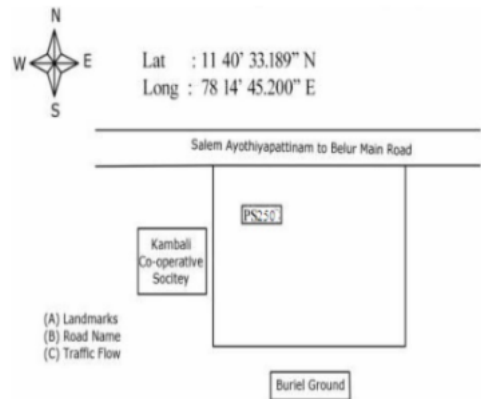

Key MAP View