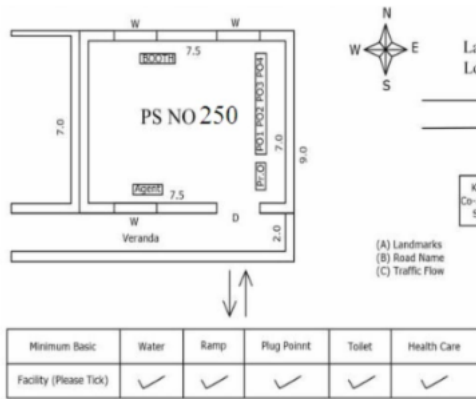

வாக்காளர் பதிவு அலுவலரின்  
கையொப்பம்

Nazri Naksha

Google Map View

Polling Station Building Front View

Polling Station Front View

Cad View

Key MAP View

|   |                                  |   |                                  |   |                                  |
|---|----------------------------------|---|----------------------------------|---|----------------------------------|
| 1<br>பெயர் : மாதேஸ்வரன்<br>தந்தை பெயர்: பிச்சமுத்து<br>வீட்டு எண் : 1-1-4<br>வயது : 38 பாலினம் : ஆண்        | XRE0913616<br>Photo is available | 2<br>பெயர் : நாராயணசாமி<br>தந்தை பெயர்: அம்மாசி<br>வீட்டு எண் : 1/3<br>வயது : 43 பாலினம் : ஆண்      | BDW3188752<br>Photo is available | 3<br>பெயர் : நிர்மலா<br>கணவர் பெயர்: நாராயணசாமி<br>வீட்டு எண் : 1-3<br>வயது : 39 பாலினம் : பெண்     | XRE0630913<br>Photo is available |
| 4<br>பெயர் : சரஸ்வதி<br>கணவர் பெயர்: சங்கர்<br>வீட்டு எண் : 1-5/4<br>வயது : 34 பாலினம் : பெண்               | XRE2223956<br>Photo is available | 5<br>பெயர் : பெருமாள்<br>தந்தை பெயர்: ராஜா<br>வீட்டு எண் : 2-10<br>வயது : 51 பாலினம் : ஆண்          | XRE0731380<br>Photo is available | 6<br>பெயர் : பாபு<br>தந்தை பெயர்: பெருமாள்<br>வீட்டு எண் : 3<br>வயது : 55 பாலினம் : ஆண்             | BDW1765940<br>Photo is available |
| 7<br>பெயர் : சாந்தி<br>கணவர் பெயர்: பாபு<br>வீட்டு எண் : 3<br>வயது : 47 பாலினம் : பெண்                      | BDW1766005<br>Photo is available | 8<br>பெயர் : ரத்தனா<br>கணவர் பெயர்: வெங்கடேசன்<br>வீட்டு எண் : 4<br>வயது : 41 பாலினம் : பெண்        | BDW1763200<br>Photo is available | 9<br>பெயர் : சேகர்<br>தந்தை பெயர்: முத்துசாமி<br>வீட்டு எண் : 4/13<br>வயது : 60 பாலினம் : ஆண்       | XRE2026946<br>Photo is available |
| 10<br>பெயர் : லதா<br>கணவர் பெயர்: சேகர்<br>வீட்டு எண் : 4/13<br>வயது : 50 பாலினம் : பெண்                    | XRE2026979<br>Photo is available | 11<br>பெயர் : தனசேகரன்<br>தந்தை பெயர்: இளங்கோ<br>வீட்டு எண் : 4-26<br>வயது : 32 பாலினம் : ஆண்       | XRE0819227<br>Photo is available | S 12<br>பெயர் : முத்து<br>தந்தை பெயர்: மாணிக்கம்<br>வீட்டு எண் : 4-42-2<br>வயது : 62 பாலினம் : ஆண்  | XRE1026210<br>Photo is available |
| S 13<br>பெயர் : கிருஷ்ணவேணி<br>கணவர் பெயர்: முத்து<br>வீட்டு எண் : 4-42-2<br>வயது : 56 பாலினம் : பெண்       | XRE1026186<br>Photo is available | S 14<br>பெயர் : கௌரிசங்கர்<br>தந்தை பெயர்: முத்து<br>வீட்டு எண் : 4-42-2<br>வயது : 37 பாலினம் : ஆண் | XRE1026202<br>Photo is available | S 15<br>பெயர் : சபரிகண்ணன்<br>தந்தை பெயர்: முத்து<br>வீட்டு எண் : 4-42-2<br>வயது : 30 பாலினம் : ஆண் | XRE1026236<br>Photo is available |
| 16<br>பெயர் : திவ்யா பிரியா<br>கணவர் பெயர்: பாலசுப்ரமணி<br>வீட்டு எண் : 4/127/ஏ<br>வயது : 31 பாலினம் : பெண் | XRE2161735<br>Photo is available | 17<br>பெயர் : மாரியப்பன்<br>தந்தை பெயர்: முனியன்<br>வீட்டு எண் : 5<br>வயது : 66 பாலினம் : ஆண்       | BDW1759422<br>Photo is available | 18<br>பெயர் : ஜெயா<br>கணவர் பெயர்: மாரியப்பன்<br>வீட்டு எண் : 5<br>வயது : 56 பாலினம் : பெண்         | BDW1760461<br>Photo is available |
| 19<br>பெயர் : ராணி<br>கணவர் பெயர்: ராஜூ<br>வீட்டு எண் : 7<br>வயது : 58 பாலினம் : பெண்                       | XRE1793843<br>Photo is available | 20<br>பெயர் : லக்ஷ்மி<br>கணவர் பெயர்: ராஜூ<br>வீட்டு எண் : 7<br>வயது : 42 பாலினம் : பெண்            | BDW1761535<br>Photo is available | 21<br>பெயர் : தேனுகா அ<br>தந்தை பெயர்: அசோக் குமார்<br>வீட்டு எண் : 7/4<br>வயது : 19 பாலினம் : பெண் | XRE2495026<br>Photo is available |
| S 22<br>பெயர் : பாப்பா<br>கணவர் பெயர்: அண்ணாமலை<br>வீட்டு எண் : 8<br>வயது : 61 பாலினம் : பெண்               | BDW1760495<br>Photo is available | 23<br>பெயர் : மௌசியா<br>தந்தை பெயர்: மோகன்<br>வீட்டு எண் : 8-1-4<br>வயது : 29 பாலினம் : பெண்        | XRE0913624<br>Photo is available | 24<br>பெயர் : காமாச்சி<br>கணவர் பெயர்: பெருமாள்<br>வீட்டு எண் : 9<br>வயது : 46 பாலினம் : பெண்       | BDW3007028<br>Photo is available |
| 25<br>பெயர் : பாக்கியம்<br>கணவர் பெயர்: பச்சியப்பன்<br>வீட்டு எண் : 11<br>வயது : 66 பாலினம் : பெண்          | BDW1764091<br>Photo is available | 26<br>பெயர் : சுரேஷ்<br>தந்தை பெயர்: பச்சியப்பன்<br>வீட்டு எண் : 11<br>வயது : 45 பாலினம் : ஆண்      | BDW1240183<br>Photo is available | 27<br>பெயர் : சமதி<br>கணவர் பெயர்: சுரேஷ்<br>வீட்டு எண் : 11<br>வயது : 43 பாலினம் : பெண்            | BDW1762764<br>Photo is available |
| 28<br>பெயர் : சுவேதா<br>கணவர் பெயர்: சண்முகம்<br>வீட்டு எண் : 11/4<br>வயது : 22 பாலினம் : பெண்              | XRE2223998<br>Photo is available | 29<br>பெயர் : லக்ஷ்மி<br>கணவர் பெயர்: ரவிச்சந்திரன்<br>வீட்டு எண் : 14<br>வயது : 51 பாலினம் : பெண்  | BDW1766245<br>Photo is available | 30<br>பெயர் : மேகலா<br>தந்தை பெயர்: தங்கவேல்<br>வீட்டு எண் : 14/1<br>வயது : 26 பாலினம் : பெண்       | XRE1184324<br>Photo is available |