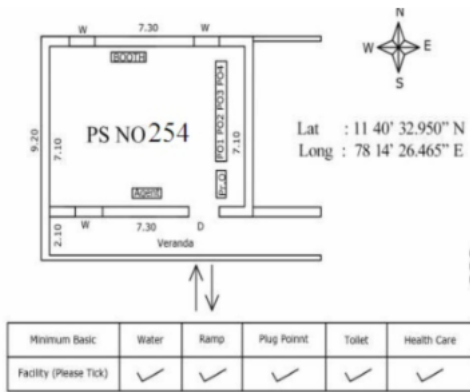

Google Map View

Polling Station Building Front View

Polling Station Front View

Cad View

Key MAP View

1 பெயர் : சித்ரா கணவர் பெயர்: பெரியசாமி வீட்டு எண் : 1 வயது : 46 பாலினம் : பெண் Photo is available	BDW1759034	2 பெயர் : கார்த்தி தந்தை பெயர்: பெரியசாமி வீட்டு எண் : 1-2 வயது : 28 பாலினம் : ஆண் Photo is available	XRE0986224	3 பெயர் : காயத்ரி தேவி கணவர் பெயர்: கார்த்தி வீட்டு எண் : 1/2 வயது : 26 பாலினம் : பெண் Photo is available	XRE1185156
4 பெயர் : சகுந்தலா கணவர் பெயர்: ரத்தினம் வீட்டு எண் : 2 வயது : 67 பாலினம் : பெண் Photo is available	XRE1771989	5 பெயர் : ஆனந்த் தந்தை பெயர்: ரத்தினம் வீட்டு எண் : 2 வயது : 50 பாலினம் : ஆண் Photo is available	XRE1771997	6 பெயர் : ராஜலட்சுமி கணவர் பெயர்: ஆனந்த் வீட்டு எண் : 2 வயது : 46 பாலினம் : பெண் Photo is available	BDW1760032
7 பெயர் : சூரியராஜ் தந்தை பெயர்: ஆனந்த் வீட்டு எண் : 2/2 வயது : 24 பாலினம் : ஆண் Photo is available	XRE2025633	8 பெயர் : சோனியா தந்தை பெயர்: ஆனந்த் வீட்டு எண் : 2/2 வயது : 23 பாலினம் : பெண் Photo is available	XRE2107050	9 பெயர் : மகேஸ்வரி கணவர் பெயர்: ரவி வீட்டு எண் : 2-42 வயது : 39 பாலினம் : பெண் Photo is available	XRE0514836
10 பெயர் : கோவிந்தம்மாள் கணவர் பெயர்: கிருஷ்ணன் வீட்டு எண் : 3 வயது : 76 பாலினம் : பெண் Photo is available	BDW1759430	11 பெயர் : சூப்புசாமி தந்தை பெயர்: கிருஷ்ணன் வீட்டு எண் : 3 வயது : 44 பாலினம் : ஆண் Photo is available	BDW1764687	12 பெயர் : சூர்யா கணவர் பெயர்: இளவரசன் வீட்டு எண் : 3 வயது : 40 பாலினம் : பெண் Photo is available	XRE0109215
13 பெயர் : சமயா கணவர் பெயர்: சூப்புசாமி வீட்டு எண் : 3 வயது : 39 பாலினம் : பெண் Photo is available	BDW1759406	14 பெயர் : ரவி தந்தை பெயர்: மாரிமுத்து வீட்டு எண் : 4 வயது : 49 பாலினம் : ஆண் Photo is available	XRE1772003	15 பெயர் : மாரியப்பன் தந்தை பெயர்: ராமசாமி வீட்டு எண் : 5-1 வயது : 61 பாலினம் : ஆண் Photo is available	XRE1772011
16 பெயர் : சின்னம்மாள் கணவர் பெயர்: மாரியப்பன் வீட்டு எண் : 5-1 வயது : 56 பாலினம் : பெண் Photo is available	XRE1772029	17 பெயர் : ராஜாத்தி கணவர் பெயர்: பாலு வீட்டு எண் : 5-2 வயது : 38 பாலினம் : பெண் Photo is available	XRE0514844	18 பெயர் : பாலு தந்தை பெயர்: மாரியப்பன் வீட்டு எண் : 5-2 வயது : 38 பாலினம் : ஆண் Photo is available	XRE0514851
19 பெயர் : சந்திரா கணவர் பெயர்: பச்சமுத்து வீட்டு எண் : 7 வயது : 68 பாலினம் : பெண் Photo is available	XRE1772037	20 பெயர் : இளவரசன் தந்தை பெயர்: பச்சமுத்து வீட்டு எண் : 7 வயது : 47 பாலினம் : ஆண் Photo is available	XRE1772045	21 பெயர் : விஜயன் தந்தை பெயர்: பச்சமுத்து வீட்டு எண் : 7 வயது : 45 பாலினம் : ஆண் Photo is available	BDW1240621
22 பெயர் : ஜோதி கணவர் பெயர்: பச்சமுத்து வீட்டு எண் : 7-2 வயது : 59 பாலினம் : பெண் Photo is available	XRE1772052	23 பெயர் : சூர்யா கணவர் பெயர்: விஜயா வீட்டு எண் : 7/2 வயது : 38 பாலினம் : பெண் Photo is available	XRE1185057	24 பெயர் : ரமணா இளவரசன் தந்தை பெயர்: இளவரசன் வீட்டு எண் : 7/2 வயது : 19 பாலினம் : ஆண் Photo is available	XRE2495208
25 பெயர் : அம்பிகாபதி தந்தை பெயர்: துரைசாமி வீட்டு எண் : 8 வயது : 63 பாலினம் : ஆண் Photo is available	XRE1772060	26 பெயர் : பானுமதி கணவர் பெயர்: அம்பிகாபதி வீட்டு எண் : 8 வயது : 57 பாலினம் : பெண் Photo is available	XRE1772078	27 பெயர் : கார்த்தி தந்தை பெயர்: அம்பிகாபதி வீட்டு எண் : 8 வயது : 39 பாலினம் : ஆண் Photo is available	BDW1758580
28 பெயர் : பிரவீண்குமார் தந்தை பெயர்: அம்பிகாபதி வீட்டு எண் : 8-2 வயது : 31 பாலினம் : ஆண் Photo is available	XRE0631788	29 பெயர் : சிவரஞ்சனி கணவர் பெயர்: கார்த்தி வீட்டு எண் : 8/2 வயது : 31 பாலினம் : பெண் Photo is available	XRE2145472	30 பெயர் : புவனேஸ்வரி தந்தை பெயர்: செல்வம் வீட்டு எண் : 8/2 வயது : 31 பாலினம் : பெண் Photo is available	XRE0630111