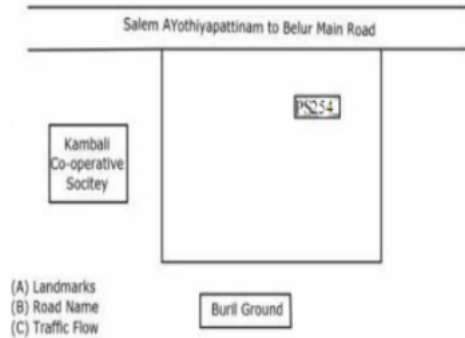

Key MAP View