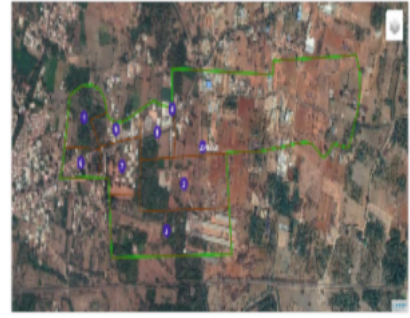

Google Map View