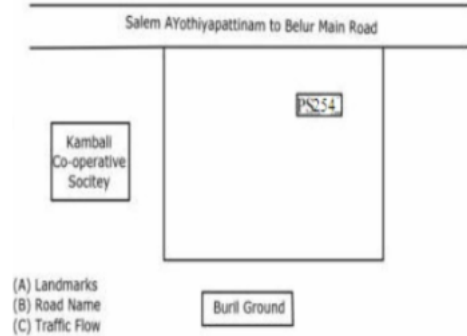

Google Map View

Polling Station Building Front View

Polling Station Front View

Cad View

Key MAP View

1 பெயர் : ரஞ்சனி கணவர் பெயர்: கவியரசு வீட்டு எண் : 2-4 வயது : 39 பாலினம் : பெண் Photo is available	XRE0986836	2 பெயர் : பிரதீப் தந்தை பெயர்: ராஜேந்திரன் வீட்டு எண் : 2-97 வயது : 29 பாலினம் : ஆண் Photo is available	XRE0887190	3 பெயர் : ஹரிஹரன் தந்தை பெயர்: மதியழகன் வீட்டு எண் : 2-126 வயது : 31 பாலினம் : ஆண் Photo is available	XRE0733253
4 பெயர் : ரவீனா தந்தை பெயர்: கோவிந்தசாமி வீட்டு எண் : 2/141A வயது : 27 பாலினம் : பெண் Photo is available	XRE1185180	5 பெயர் : ஹரி அர்ஜுன் மு தந்தை பெயர்: முருகன் வீட்டு எண் : 2/211 வயது : 20 பாலினம் : ஆண் Photo is available	XRE2311637	6 பெயர் : யோகேஷ் மு தந்தை பெயர்: முருகன் வீட்டு எண் : 2/211 வயது : 19 பாலினம் : ஆண் Photo is available	XRE2460400
7 பெயர் : ராஜாமணி கணவர் பெயர்: நடேசன் வீட்டு எண் : 2-216 வயது : 51 பாலினம் : பெண் Photo is available	XRE0514968	8 பெயர் : உமா கணவர் பெயர்: நடேசன் வீட்டு எண் : 2-216 வயது : 36 பாலினம் : பெண் Photo is available	XRE0514950	9 பெயர் : சரண்யா தந்தை பெயர்: நடேசன் வீட்டு எண் : 2-216 வயது : 31 பாலினம் : பெண் Photo is available	XRE0986760
10 பெயர் : குமார் தந்தை பெயர்: குப்பம்மாள் வீட்டு எண் : 6-11 வயது : 44 பாலினம் : ஆண் Photo is available	XRE0514976	11 பெயர் : பரணிதரன் தந்தை பெயர்: சரவணன் வீட்டு எண் : 7/3 வயது : 26 பாலினம் : ஆண் Photo is available	XRE1263078	12 பெயர் : ராஜேஷ்வரி பொ கணவர் பெயர்: நேரு வீட்டு எண் : 7-16 வயது : 45 பாலினம் : பெண் Photo is available	XRE0514992
13 பெயர் : நேரு தந்தை பெயர்: தனபால் வீட்டு எண் : 7-16 வயது : 44 பாலினம் : ஆண் Photo is available	XRE0514984	14 பெயர் : கார்த்திக் தந்தை பெயர்: பாலு வீட்டு எண் : 8/14 வயது : 27 பாலினம் : ஆண் Photo is available	XRE1140938	15 பெயர் : திலகம் கணவர் பெயர்: மாரிமுத்து வீட்டு எண் : 8/150ஏ, சமையல்காரவட்டம் வயது : 51 பாலினம் : பெண் Photo is available	BDW3182896
16 பெயர் : பந்தேவி கணவர் பெயர்: கோபி வீட்டு எண் : 10 வயது : 28 பாலினம் : பெண் Photo is available	XRE1125285	17 பெயர் : குமார் தந்தை பெயர்: அருணாசலம் வீட்டு எண் : 12 வயது : 60 பாலினம் : ஆண் Photo is available	AWP2205136	18 பெயர் : வசந்தி கணவர் பெயர்: குமார் வீட்டு எண் : 12 வயது : 57 பாலினம் : பெண் Photo is available	LVY1274042
# 19 பெயர் : வித்ய பாரதி அருணாசலம் குமார் தந்தை பெயர்: குமார் வீட்டு எண் : 12 வயது : 29 பாலினம் : பெண் Photo is available	AWP1123520	20 பெயர் : சீனிவாசன் தந்தை பெயர்: ராமசாமி வீட்டு எண் : 14 வயது : 54 பாலினம் : ஆண் Photo is available	XRE0819771	21 பெயர் : தனம் கணவர் பெயர்: நடராஜ் வீட்டு எண் : 16 வயது : 47 பாலினம் : பெண் Photo is available	XRE1026830
22 பெயர் : கீதா கணவர் பெயர்: குமார் வீட்டு எண் : 16-1 வயது : 42 பாலினம் : பெண் Photo is available	XRE0515015	23 பெயர் : இந்துப்பிரியா தந்தை பெயர்: நடராஜ் வீட்டு எண் : 16/2 வயது : 24 பாலினம் : பெண் Photo is available	XRE2024982	24 பெயர் : பெருமாய் கணவர் பெயர்: ராமசாமி வீட்டு எண் : 22-2 வயது : 73 பாலினம் : பெண் Photo is available	XRE0912923
25 பெயர் : பழனிசாமி தந்தை பெயர்: ராமசாமி வீட்டு எண் : 22-2 வயது : 53 பாலினம் : ஆண் Photo is available	XRE0912790	26 பெயர் : மகேஷ்வரி கணவர் பெயர்: பழனிசாமி வீட்டு எண் : 22-2 வயது : 45 பாலினம் : பெண் Photo is available	XRE0986810	27 பெயர் : வெண்ணிலா தந்தை பெயர்: பழனிசாமி வீட்டு எண் : 22/2 வயது : 27 பாலினம் : பெண் Photo is available	XRE1239722
28 பெயர் : காயத்ரிதேவி கணவர் பெயர்: நந்தகுமார் வீட்டு எண் : 22/2 வயது : 26 பாலினம் : பெண் Photo is available	XRE1239748	29 பெயர் : நந்தகுமார் தாயின் பெயர்: மகேஷ்வரி வீட்டு எண் : 22-7 வயது : 31 பாலினம் : ஆண் Photo is available	XRE0733295	30 பெயர் : நந்தினி தந்தை பெயர்: கோவிந்தன் வீட்டு எண் : 25/1/3 வயது : 26 பாலினம் : பெண் Photo is available	XRE1140979