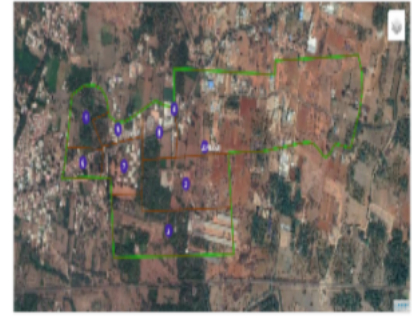

Google Map View