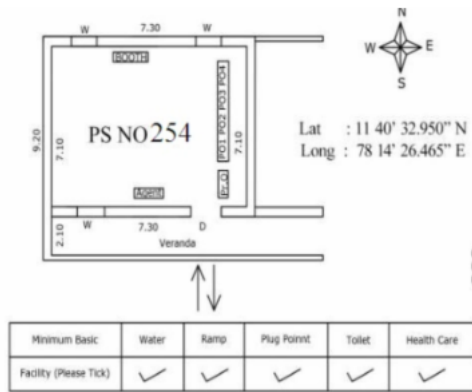

Google Map View

Polling Station Building Front View

Polling Station Front View

Cad View

Key MAP View

1 பெயர் : ரஞ்சனி கணவர் பெயர்: கவியரசு வீட்டு எண் : 2-4 வயது : 39 பாலினம் : பெண் Photo is available	XRE0986836	2 பெயர் : பிரதீப் தந்தை பெயர்: ராஜேந்திரன் வீட்டு எண் : 2-97 வயது : 29 பாலினம் : ஆண் Photo is available	XRE0887190	3 பெயர் : ஹரிஹரன் தந்தை பெயர்: மதியழகன் வீட்டு எண் : 2-126 வயது : 31 பாலினம் : ஆண் Photo is available	XRE0733253
4 பெயர் : ரவீனா தந்தை பெயர்: கோவிந்தசாமி வீட்டு எண் : 2/141A வயது : 27 பாலினம் : பெண் Photo is available	XRE1185180	5 பெயர் : ஹரி அர்ஜுன் மு தந்தை பெயர்: முருகன் வீட்டு எண் : 2/211 வயது : 20 பாலினம் : ஆண் Photo is available	XRE2311637	6 பெயர் : யோகேஷ் மு தந்தை பெயர்: முருகன் வீட்டு எண் : 2/211 வயது : 19 பாலினம் : ஆண் Photo is available	XRE2460400
7 பெயர் : ராஜாமணி கணவர் பெயர்: நடேசன் வீட்டு எண் : 2-216 வயது : 51 பாலினம் : பெண் Photo is available	XRE0514968	8 பெயர் : உமா கணவர் பெயர்: நடேசன் வீட்டு எண் : 2-216 வயது : 36 பாலினம் : பெண் Photo is available	XRE0514950	9 பெயர் : சரண்யா தந்தை பெயர்: நடேசன் வீட்டு எண் : 2-216 வயது : 31 பாலினம் : பெண் Photo is available	XRE0986760
10 பெயர் : குமார் தந்தை பெயர்: குப்பம்மாள் வீட்டு எண் : 6-11 வயது : 44 பாலினம் : ஆண் Photo is available	XRE0514976	11 பெயர் : பரணிதரன் தந்தை பெயர்: சரவணன் வீட்டு எண் : 7/3 வயது : 26 பாலினம் : ஆண் Photo is available	XRE1263078	12 பெயர் : ராஜேஷ்வரி பொ கணவர் பெயர்: நேரு வீட்டு எண் : 7-16 வயது : 45 பாலினம் : பெண் Photo is available	XRE0514992
13 பெயர் : நேரு தந்தை பெயர்: தனபால் வீட்டு எண் : 7-16 வயது : 44 பாலினம் : ஆண் Photo is available	XRE0514984	14 பெயர் : கார்த்திக் தந்தை பெயர்: பாலு வீட்டு எண் : 8/14 வயது : 27 பாலினம் : ஆண் Photo is available	XRE1140938	15 பெயர் : திலகம் கணவர் பெயர்: மாரிமுத்து வீட்டு எண் : 8/150ஏ, சமையல்காரவட்டம் வயது : 51 பாலினம் : பெண் Photo is available	BDW3182896
16 பெயர் : பந்தேவி கணவர் பெயர்: கோபி வீட்டு எண் : 10 வயது : 28 பாலினம் : பெண் Photo is available	XRE1125285	17 பெயர் : குமார் தந்தை பெயர்: அருணாசலம் வீட்டு எண் : 12 வயது : 60 பாலினம் : ஆண் Photo is available	AWP2205136	18 பெயர் : வசந்தி கணவர் பெயர்: குமார் வீட்டு எண் : 12 வயது : 57 பாலினம் : பெண் Photo is available	LVY1274042
# 19 பெயர் : வித்ய பாரதி அருணாசலம் குமார் தந்தை பெயர்: குமார் வீட்டு எண் : 12 வயது : 29 பாலினம் : பெண் Photo is available	AWP1123520	20 பெயர் : சீனிவாசன் தந்தை பெயர்: ராமசாமி வீட்டு எண் : 14 வயது : 54 பாலினம் : ஆண் Photo is available	XRE0819771	21 பெயர் : தனம் கணவர் பெயர்: நடராஜ் வீட்டு எண் : 16 வயது : 47 பாலினம் : பெண் Photo is available	XRE1026830
22 பெயர் : கீதா கணவர் பெயர்: குமார் வீட்டு எண் : 16-1 வயது : 42 பாலினம் : பெண் Photo is available	XRE0515015	23 பெயர் : இந்துப்பிரியா தந்தை பெயர்: நடராஜ் வீட்டு எண் : 16/2 வயது : 24 பாலினம் : பெண் Photo is available	XRE2024982	24 பெயர் : பெருமாய் கணவர் பெயர்: ராமசாமி வீட்டு எண் : 22-2 வயது : 73 பாலினம் : பெண் Photo is available	XRE0912923
25 பெயர் : பழனிசாமி தந்தை பெயர்: ராமசாமி வீட்டு எண் : 22-2 வயது : 53 பாலினம் : ஆண் Photo is available	XRE0912790	26 பெயர் : மகேஷ்வரி கணவர் பெயர்: பழனிசாமி வீட்டு எண் : 22-2 வயது : 45 பாலினம் : பெண் Photo is available	XRE0986810	27 பெயர் : வெண்ணிலா தந்தை பெயர்: பழனிசாமி வீட்டு எண் : 22/2 வயது : 27 பாலினம் : பெண் Photo is available	XRE1239722
28 பெயர் : காயத்ரிதேவி கணவர் பெயர்: நந்தகுமார் வீட்டு எண் : 22/2 வயது : 26 பாலினம் : பெண் Photo is available	XRE1239748	29 பெயர் : நந்தகுமார் தாயின் பெயர்: மகேஷ்வரி வீட்டு எண் : 22-7 வயது : 31 பாலினம் : ஆண் Photo is available	XRE0733295	30 பெயர் : நந்தினி தந்தை பெயர்: கோவிந்தன் வீட்டு எண் : 25/1/3 வயது : 26 பாலினம் : பெண் Photo is available	XRE1140979