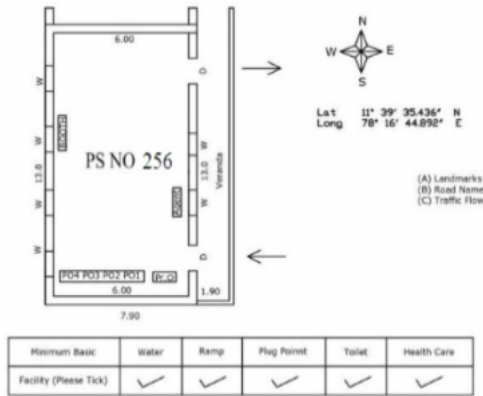

Cad View

Key MAP View