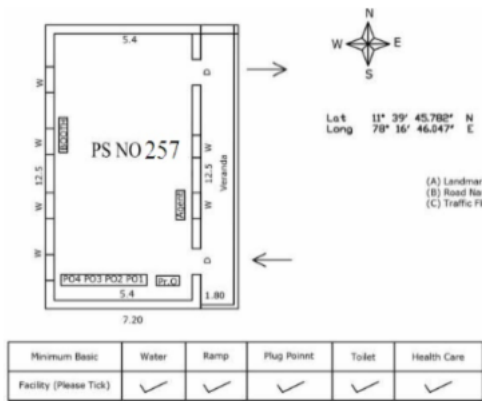

Cad View

Key MAP View