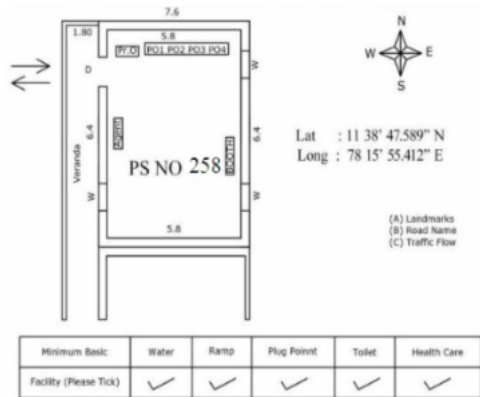

Cad View

Key MAP View