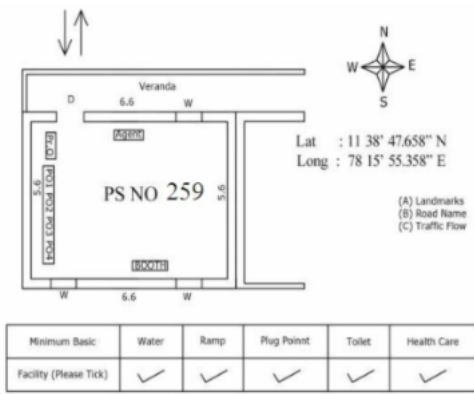

Google Map View

Polling Station Building Front View

Polling Station Front View

Cad View

Key MAP View

1 பெயர் : யோகேஸ்வரன் தந்தை பெயர்: அன்பழகன் வீட்டு எண் : 1/56 வயது : 25 பாலினம் : ஆண்	XRE1230978 Photo is available	2 பெயர் : ரேவதி கணவர் பெயர்: அஜீத் குமார் வீட்டு எண் : 1/59 வயது : 25 பாலினம் : பெண்	XRE2278992 Photo is available	3 பெயர் : இராஜேஸ்வரி கணவர் பெயர்: தங்கராசு வீட்டு எண் : 1-98 வயது : 39 பாலினம் : பெண்	XRE0518159 Photo is available
4 பெயர் : சங்கீதா கணவர் பெயர்: மணி முருகன் வீட்டு எண் : 1/108 வயது : 41 பாலினம் : பெண்	XRE1202910 Photo is available	5 பெயர் : கணேசன் தந்தை பெயர்: வேலாயுதம் வீட்டு எண் : 1-110 வயது : 49 பாலினம் : ஆண்	XRE0633156 Photo is available	6 பெயர் : துர்கா தேவி கணவர் பெயர்: கணேசன் வீட்டு எண் : 1-110 வயது : 40 பாலினம் : பெண்	XRE0633149 Photo is available
7 பெயர் : மகாவிஷ்ணு தந்தை பெயர்: தெய்வீகம் வீட்டு எண் : 1/110 வயது : 23 பாலினம் : ஆண்	XRE2113298 Photo is available	8 பெயர் : ரமேஷ் தந்தை பெயர்: அண்ணாமலை வீட்டு எண் : 1-114 வயது : 37 பாலினம் : ஆண்	XRE0518167 Photo is available	9 பெயர் : தனுஷ் தந்தை பெயர்: குப்புசாமி வீட்டு எண் : 1/114 வயது : 23 பாலினம் : ஆண்	XRE2113215 Photo is available
10 பெயர் : பெரியசாமி தந்தை பெயர்: தெய்வம் வீட்டு எண் : 1/116 வயது : 23 பாலினம் : ஆண்	XRE2113223 Photo is available	11 பெயர் : காவியா கணவர் பெயர்: பெரியசாமி வீட்டு எண் : 1/116 வயது : 21 பாலினம் : பெண்	XRE2457836 Photo is available	12 பெயர் : செல்வகுமார் தாயின் பெயர்: ராசாத்தி வீட்டு எண் : 1-120 வயது : 36 பாலினம் : ஆண்	BDW3368834 Photo is available
13 பெயர் : ரஞ்சித் குமார் தந்தை பெயர்: சங்கர் வீட்டு எண் : 1-121 வயது : 31 பாலினம் : ஆண்	XRE0734848 Photo is available	14 பெயர் : சுரேந்தர் தந்தை பெயர்: ராஜேந்திரன் வீட்டு எண் : 1-123 வயது : 32 பாலினம் : ஆண்	XRE0518175 Photo is available	15 பெயர் : புவனேஸ்வரி தந்தை பெயர்: ரவி வீட்டு எண் : 1/123 வயது : 23 பாலினம் : பெண்	XRE2113801 Photo is available
16 பெயர் : சித்தேஸ்குமார் தந்தை பெயர்: சின்னசாமி வீட்டு எண் : 1/124 வயது : 42 பாலினம் : ஆண்	XRE1269513 Photo is available	17 பெயர் : மணி கணவர் பெயர்: சித்தேஸ்குமார் வீட்டு எண் : 1/124 வெள்ளிமேட்டுக்காடு வயது : 38 பாலினம் : பெண்	XRE1270164 Photo is available	18 பெயர் : காயத்ரி கணவர் பெயர்: பூபதி வீட்டு எண் : 1/126 வயது : 30 பாலினம் : பெண்	XRE2420289 Photo is available
19 பெயர் : யுவநீ தந்தை பெயர்: ரத்தினகுமார் வீட்டு எண் : 1/133 வயது : 24 பாலினம் : பெண்	XRE2023869 Photo is available	20 பெயர் : நந்தகுமார் தந்தை பெயர்: செல்வகுமார் வீட்டு எண் : 1/134 வயது : 24 பாலினம் : ஆண்	XRE2023802 Photo is available	21 பெயர் : அன்பரசி கணவர் பெயர்: ரமேஷ்குமார் வீட்டு எண் : 1-135 வயது : 36 பாலினம் : பெண்	XRE0820472 Photo is available
22 பெயர் : பிரியதர்ஷினி கணவர் பெயர்: சக்தி குமார் வீட்டு எண் : 1/137 வயது : 23 பாலினம் : பெண்	XRE2352342 Photo is available	# 23 பெயர் : மோகனா கணவர் பெயர்: பூமலை வீட்டு எண் : 1/147 வயது : 30 பாலினம் : பெண்	XRE1202381 Photo is available	24 பெயர் : அஜித்குமார் தந்தை பெயர்: மகாராஜா வீட்டு எண் : 1-156 வயது : 29 பாலினம் : ஆண்	XRE0987933 Photo is available
25 பெயர் : ராசாத்தி தந்தை பெயர்: பெருமாள் வீட்டு எண் : 1-157 வயது : 57 பாலினம் : பெண்	XRE0735142 Photo is available	26 பெயர் : ரோஷினி தந்தை பெயர்: பூபதி வீட்டு எண் : 1/159 வயது : 25 பாலினம் : பெண்	XRE1202977 Photo is available	27 பெயர் : சரஸ்வதி தாயின் பெயர்: லட்சுமி வீட்டு எண் : 1/170 வயது : 26 பாலினம் : பெண்	XRE1203082 Photo is available
28 பெயர் : கீர்த்திகா கணவர் பெயர்: வெங்கடேசன் வீட்டு எண் : 1-176 வயது : 33 பாலினம் : பெண்	XRE0734855 Photo is available	29 பெயர் : ராஜா தந்தை பெயர்: வைதீஷ்வரன் வீட்டு எண் : 1/183 வயது : 33 பாலினம் : ஆண்	XRE1202126 Photo is available	30 பெயர் : சத்தியா தந்தை பெயர்: நடராஜ் வீட்டு எண் : 1/185 வயது : 21 பாலினம் : பெண்	XRE2438257 Photo is available