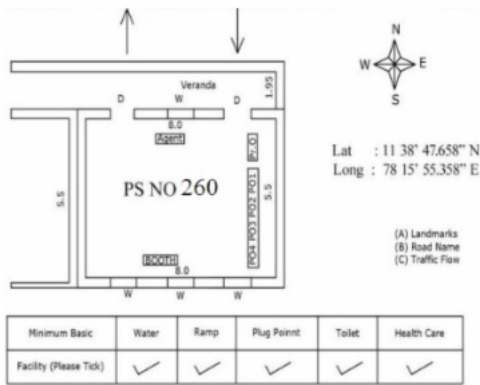

Google Map View

Polling Station Building Front View

Polling Station Front View

Cad View

Key MAP View

1 பெயர் : சின்னப்பிள்ளை கணவர் பெயர்: குழந்தை வீட்டு எண் : 1 வயது : 78 பாலினம் : பெண் Photo is available	XRE1840172	2 பெயர் : காசாம்பு தந்தை பெயர்: குழந்தை வீட்டு எண் : 1 வயது : 56 பாலினம் : பெண் Photo is available	XRE1840180	3 பெயர் : கருப்பண்ணன் தந்தை பெயர்: குழந்தை வீட்டு எண் : 1 வயது : 53 பாலினம் : ஆண் Photo is available	BDW1270701
4 பெயர் : கார்த்திகா கணவர் பெயர்: கருப்பண்ணன் வீட்டு எண் : 1 வயது : 41 பாலினம் : பெண் Photo is available	BDW3201191	5 பெயர் : தனபிரகாஷ் தந்தை பெயர்: கதிர்வேல் வீட்டு எண் : 1-113 வயது : 29 பாலினம் : ஆண் Photo is available	XRE1101484	6 பெயர் : செளந்தரராஜன் தந்தை பெயர்: முருகேசன் வீட்டு எண் : 1-129 வயது : 30 பாலினம் : ஆண் Photo is available	XRE0773440
7 பெயர் : ராஜூ தந்தை பெயர்: கந்தன் வீட்டு எண் : 3 வயது : 63 பாலினம் : ஆண் Photo is available	XRE1840198	8 பெயர் : பெருமாயி கணவர் பெயர்: ராஜூ வீட்டு எண் : 3 வயது : 56 பாலினம் : பெண் Photo is available	XRE1840206	9 பெயர் : இளங்கோ தந்தை பெயர்: ராஜீ வீட்டு எண் : 3-4 வயது : 29 பாலினம் : ஆண் Photo is available	XRE1003607
10 பெயர் : பழனி தந்தை பெயர்: அண்ணாமலை வீட்டு எண் : 3/49 வயது : 53 பாலினம் : ஆண் Photo is available	XRE1200971	11 பெயர் : மாதா கணவர் பெயர்: பழனி வீட்டு எண் : 3/49 வயது : 50 பாலினம் : பெண் Photo is available	XRE1201292	12 பெயர் : விஜயகுமார் தந்தை பெயர்: பழனி வீட்டு எண் : 3/49 வயது : 30 பாலினம் : ஆண் Photo is available	XRE1201011
13 பெயர் : பார்த்தசாரதி தந்தை பெயர்: சரவணன் வீட்டு எண் : 3/150ஏ வயது : 26 பாலினம் : ஆண் Photo is available	XRE1200435	14 பெயர் : மணிகண்டன் தந்தை பெயர்: மாரிமுத்து வீட்டு எண் : 3/158 வயது : 24 பாலினம் : ஆண் Photo is available	XRE2113470	15 பெயர் : பழனியம்மாள் கணவர் பெயர்: முனியன் வீட்டு எண் : 3/180 வயது : 76 பாலினம் : பெண் Photo is available	XRE1748946
16 பெயர் : பரமாத்து தந்தை பெயர்: மன்னாதன் வீட்டு எண் : 4 வயது : 65 பாலினம் : ஆண் Photo is available	XRE0265504	17 பெயர் : ராணி கணவர் பெயர்: பரமாத் வீட்டு எண் : 4 வயது : 59 பாலினம் : பெண் Photo is available	XRE0265322	18 பெயர் : பெருமாள் தந்தை பெயர்: கந்தன் வீட்டு எண் : 4 வயது : 58 பாலினம் : ஆண் Photo is available	BDW3311479
19 பெயர் : பாப்பாத்தி கணவர் பெயர்: பெருமாள் வீட்டு எண் : 4-1 வயது : 74 பாலினம் : பெண் Photo is available	XRE0633453	20 பெயர் : கணபதி தந்தை பெயர்: ராஜீ வீட்டு எண் : 4-3 வயது : 36 பாலினம் : ஆண் Photo is available	XRE0061150	21 பெயர் : இந்துமதி கணவர் பெயர்: கணபதி வீட்டு எண் : 4/3 வயது : 27 பாலினம் : பெண் Photo is available	XRE2148567
22 பெயர் : கலா கணவர் பெயர்: பெருமாள் வீட்டு எண் : 4-4 வயது : 44 பாலினம் : பெண் Photo is available	XRE0735324	23 பெயர் : சதீஸ்குமார் தந்தை பெயர்: பெருமாள் வீட்டு எண் : 4-04 வயது : 30 பாலினம் : ஆண் Photo is available	XRE0820506	24 பெயர் : ஐஸ்வர்யா தந்தை பெயர்: பெருமாள் வீட்டு எண் : 4-4 வயது : 27 பாலினம் : பெண் Photo is available	XRE1101500
25 பெயர் : ரேணுகா தந்தை பெயர்: பெருமாள் வீட்டு எண் : 4/4 வயது : 25 பாலினம் : பெண் Photo is available	XRE1200823	26 பெயர் : செந்தாமரை கணவர் பெயர்: பெருமாள் வீட்டு எண் : 4/6 வயது : 38 பாலினம் : பெண் Photo is available	IYE0802199	27 பெயர் : சரவணன் தந்தை பெயர்: மாரியப்பன் வீட்டு எண் : 4-6 வயது : 35 பாலினம் : ஆண் Photo is available	XRE0519116
28 பெயர் : வனிதா கணவர் பெயர்: சரவணன் வீட்டு எண் : 4-6 வயது : 27 பாலினம் : பெண் Photo is available	XRE1101518	29 பெயர் : தமிழமுதன் தந்தை பெயர்: பெருமாள் வீட்டு எண் : 4/6 வயது : 20 பாலினம் : ஆண் Photo is available	XRE2419216	30 பெயர் : முனியப்பன் தந்தை பெயர்: செல்வமுத்து வீட்டு எண் : 4-7 வயது : 41 பாலினம் : ஆண் Photo is available	XRE0633461