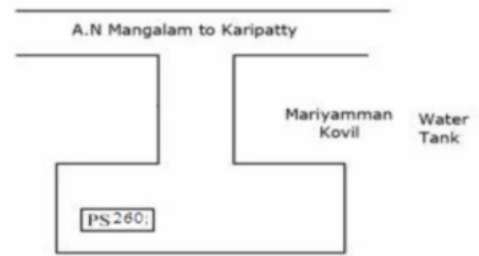

Google Map View

Polling Station Building Front View

Polling Station Front View

Cad View

Key MAP View

1 பெயர் : சின்னப்பிள்ளை கணவர் பெயர்: குழந்தை வீட்டு எண் : 1 வயது : 78 பாலினம் : பெண் Photo is available	XRE1840172	2 பெயர் : காசாம்பு தந்தை பெயர்: குழந்தை வீட்டு எண் : 1 வயது : 56 பாலினம் : பெண் Photo is available	XRE1840180	3 பெயர் : கருப்பண்ணன் தந்தை பெயர்: குழந்தை வீட்டு எண் : 1 வயது : 53 பாலினம் : ஆண் Photo is available	BDW1270701
4 பெயர் : கார்த்திகா கணவர் பெயர்: கருப்பண்ணன் வீட்டு எண் : 1 வயது : 41 பாலினம் : பெண் Photo is available	BDW3201191	5 பெயர் : தனபிரகாஷ் தந்தை பெயர்: கதிர்வேல் வீட்டு எண் : 1-113 வயது : 29 பாலினம் : ஆண் Photo is available	XRE1101484	6 பெயர் : செளந்தரராஜன் தந்தை பெயர்: முருகேசன் வீட்டு எண் : 1-129 வயது : 30 பாலினம் : ஆண் Photo is available	XRE0773440
7 பெயர் : ராஜூ தந்தை பெயர்: கந்தன் வீட்டு எண் : 3 வயது : 63 பாலினம் : ஆண் Photo is available	XRE1840198	8 பெயர் : பெருமாயி கணவர் பெயர்: ராஜூ வீட்டு எண் : 3 வயது : 56 பாலினம் : பெண் Photo is available	XRE1840206	9 பெயர் : இளங்கோ தந்தை பெயர்: ராஜீ வீட்டு எண் : 3-4 வயது : 29 பாலினம் : ஆண் Photo is available	XRE1003607
10 பெயர் : பழனி தந்தை பெயர்: அண்ணாமலை வீட்டு எண் : 3/49 வயது : 53 பாலினம் : ஆண் Photo is available	XRE1200971	11 பெயர் : மாதா கணவர் பெயர்: பழனி வீட்டு எண் : 3/49 வயது : 50 பாலினம் : பெண் Photo is available	XRE1201292	12 பெயர் : விஜயகுமார் தந்தை பெயர்: பழனி வீட்டு எண் : 3/49 வயது : 30 பாலினம் : ஆண் Photo is available	XRE1201011
13 பெயர் : பார்த்தசாரதி தந்தை பெயர்: சரவணன் வீட்டு எண் : 3/150ஏ வயது : 26 பாலினம் : ஆண் Photo is available	XRE1200435	14 பெயர் : மணிகண்டன் தந்தை பெயர்: மாரிமுத்து வீட்டு எண் : 3/158 வயது : 24 பாலினம் : ஆண் Photo is available	XRE2113470	15 பெயர் : பழனியம்மாள் கணவர் பெயர்: முனியன் வீட்டு எண் : 3/180 வயது : 76 பாலினம் : பெண் Photo is available	XRE1748946
16 பெயர் : பரமாத்து தந்தை பெயர்: மன்னாதன் வீட்டு எண் : 4 வயது : 65 பாலினம் : ஆண் Photo is available	XRE0265504	17 பெயர் : ராணி கணவர் பெயர்: பரமாத் வீட்டு எண் : 4 வயது : 59 பாலினம் : பெண் Photo is available	XRE0265322	18 பெயர் : பெருமாள் தந்தை பெயர்: கந்தன் வீட்டு எண் : 4 வயது : 58 பாலினம் : ஆண் Photo is available	BDW3311479
19 பெயர் : பாப்பாத்தி கணவர் பெயர்: பெருமாள் வீட்டு எண் : 4-1 வயது : 74 பாலினம் : பெண் Photo is available	XRE0633453	20 பெயர் : கணபதி தந்தை பெயர்: ராஜீ வீட்டு எண் : 4-3 வயது : 36 பாலினம் : ஆண் Photo is available	XRE0061150	21 பெயர் : இந்துமதி கணவர் பெயர்: கணபதி வீட்டு எண் : 4/3 வயது : 27 பாலினம் : பெண் Photo is available	XRE2148567
22 பெயர் : கலா கணவர் பெயர்: பெருமாள் வீட்டு எண் : 4-4 வயது : 44 பாலினம் : பெண் Photo is available	XRE0735324	23 பெயர் : சதீஸ்குமார் தந்தை பெயர்: பெருமாள் வீட்டு எண் : 4-04 வயது : 30 பாலினம் : ஆண் Photo is available	XRE0820506	24 பெயர் : ஐஸ்வர்யா தந்தை பெயர்: பெருமாள் வீட்டு எண் : 4-4 வயது : 27 பாலினம் : பெண் Photo is available	XRE1101500
25 பெயர் : ரேணுகா தந்தை பெயர்: பெருமாள் வீட்டு எண் : 4/4 வயது : 25 பாலினம் : பெண் Photo is available	XRE1200823	26 பெயர் : செந்தாமரை கணவர் பெயர்: பெருமாள் வீட்டு எண் : 4/6 வயது : 38 பாலினம் : பெண் Photo is available	IYE0802199	27 பெயர் : சரவணன் தந்தை பெயர்: மாரியப்பன் வீட்டு எண் : 4-6 வயது : 35 பாலினம் : ஆண் Photo is available	XRE0519116
28 பெயர் : வனிதா கணவர் பெயர்: சரவணன் வீட்டு எண் : 4-6 வயது : 27 பாலினம் : பெண் Photo is available	XRE1101518	29 பெயர் : தமிழமுதன் தந்தை பெயர்: பெருமாள் வீட்டு எண் : 4/6 வயது : 20 பாலினம் : ஆண் Photo is available	XRE2419216	30 பெயர் : முனியப்பன் தந்தை பெயர்: செல்வமுத்து வீட்டு எண் : 4-7 வயது : 41 பாலினம் : ஆண் Photo is available	XRE0633461