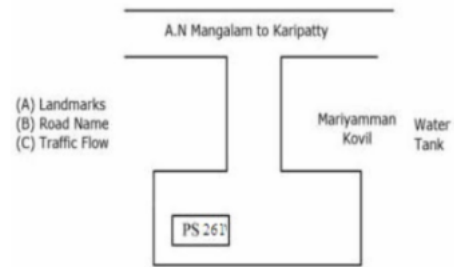

வாக்காளர் பதிவு அலுவலரின்
கையொப்பம்

Nazri Naksha

Google Map View

Polling Station Building Front View

Polling Station Front View

Cad View

Key MAP View

சட்டமன்றத் தொகுதியின் எண் மற்றும் பெயர் : 83-ஏற்காடு பிரிவு எண் மற்றும் பெயர் 1-பெரியகவுண்டாபுரம் (வ.கி) மற்றும் (ஊ), வார்டு 5, மேற்குகாடு