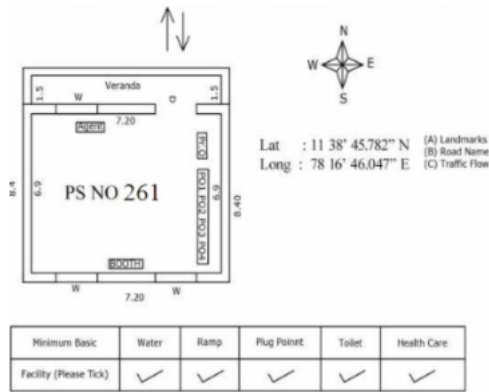

வாக்காளர் பதிவு அலுவலரின்
கையொப்பம்

Nazri Naksha

Google Map View

Polling Station Building Front View

Polling Station Front View

Cad View

Key MAP View

சட்டமன்றத் தொகுதியின் எண் மற்றும் பெயர் : 83-ஏற்காடு பிரிவு எண் மற்றும் பெயர் 1-பெரியகவுண்டாபுரம் (வ.கி) மற்றும் (ஊ), வார்டு 5, மேற்குகாடு