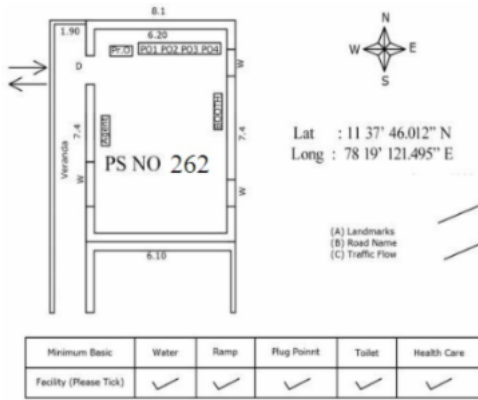

Google Map View

Polling Station Building Front View

Polling Station Front View

Cad View

Key MAP View

1 பெயர் : சுதாகர் தந்தை பெயர்: மகாலிங்கம் வீட்டு எண் : 1-8 வயது : 32 பாலினம் : ஆண்	XRE0519561 Photo is available	2 பெயர் : நித்தியானந்தன் தந்தை பெயர்: வெங்கடாசலம் வீட்டு எண் : 1/10 வயது : 20 பாலினம் : ஆண்	XRE2309607 Photo is available	3 பெயர் : சத்யா கணவர் பெயர்: கோவிந்தராஜ் வீட்டு எண் : 1-22 வயது : 28 பாலினம் : பெண்	XRE0988220 Photo is available
4 பெயர் : கோவிந்தன் பெ தந்தை பெயர்: பெரியசாமி வீட்டு எண் : 1-24 வயது : 67 பாலினம் : ஆண்	BDW1965649 Photo is available	5 பெயர் : சங்கீதா கணவர் பெயர்: கார்த்திக் வீட்டு எண் : 1-32 வயது : 38 பாலினம் : பெண்	XRE0368191 Photo is available	6 பெயர் : மணிகண்டன் தந்தை பெயர்: கருப்பண்ணன் வீட்டு எண் : 1-35 வயது : 45 பாலினம் : ஆண்	BDW1417344 Photo is available
7 பெயர் : சந்தியா கணவர் பெயர்: மணிகண்டன் வீட்டு எண் : 1-35 வயது : 35 பாலினம் : பெண்	XRE0266031 Photo is available	8 பெயர் : திலகா கணவர் பெயர்: மணிகண்டன் வீட்டு எண் : 1-42A வயது : 40 பாலினம் : பெண்	XRE0307553 Photo is available	9 பெயர் : பிரியதர்ஷினி கணவர் பெயர்: கோவிந்தராஜ் வீட்டு எண் : 1 - 58 வயது : 23 பாலினம் : பெண்	XRE2149383 Photo is available
10 பெயர் : சரத்குமார் தந்தை பெயர்: சண்முகம் வீட்டு எண் : 1-69 வயது : 27 பாலினம் : ஆண்	XRE1101724 Photo is available	11 பெயர் : தீபா கணவர் பெயர்: சரத்குமார் வீட்டு எண் : 1-69 வயது : 25 பாலினம் : பெண்	XRE2268902 Photo is available	12 பெயர் : இளவரசி கணவர் பெயர்: சுரேஷ் வீட்டு எண் : 1-71 வயது : 50 பாலினம் : பெண்	XRE1027440 Photo is available
13 பெயர் : சூரியா தந்தை பெயர்: சுரேஷ் வீட்டு எண் : 1-71 வயது : 31 பாலினம் : பெண்	XRE1027432 Photo is available	14 பெயர் : நிலா தந்தை பெயர்: சுரேஷ் வீட்டு எண் : 1-71 வயது : 28 பாலினம் : பெண்	XRE1027416 Photo is available	15 பெயர் : விக்னேஷ் குமார் தந்தை பெயர்: பெத்துசாமி வீட்டு எண் : 1/123 வயது : 27 பாலினம் : ஆண்	NSY1186097 Photo is available
16 பெயர் : கோகுல் தந்தை பெயர்: பெத்துசாமி வீட்டு எண் : 1/123 வயது : 26 பாலினம் : ஆண்	XRE2023505 Photo is available	17 பெயர் : ஜோதி கணவர் பெயர்: சுரேஷ் வீட்டு எண் : 1-127 வயது : 28 பாலினம் : பெண்	XRE0988311 Photo is available	18 பெயர் : தனலட்சுமி தந்தை பெயர்: குமார் வீட்டு எண் : 1-129 வயது : 27 பாலினம் : பெண்	XRE1101716 Photo is available
19 பெயர் : செளமியா தந்தை பெயர்: தர்மலிங்கம் வீட்டு எண் : 1/224 வயது : 25 பாலினம் : பெண்	XRE1197805 Photo is available	#2 20 பெயர் : விஜயசாந்தி குமரேசன் கணவர் பெயர்: குமரேசன் வீட்டு எண் : 1/443 எம்ஜிஆர் நகர் வயது : 34 பாலினம் : பெண்	XRE0307330 Photo is available	21 பெயர் : வெண்ணிலா கணவர் பெயர்: மாயக்கண்ணன் வீட்டு எண் : 1-291 வயது : 35 பாலினம் : பெண்	XRE0307314 Photo is available
22 பெயர் : தேவேந்திரமூர்த்தி தந்தை பெயர்: ராமமூர்த்தி வீட்டு எண் : 1-294 வயது : 44 பாலினம் : ஆண்	XRE0307462 Photo is available	23 பெயர் : முகேஷ் தந்தை பெயர்: மணி வீட்டு எண் : 1-296 வயது : 26 பாலினம் : ஆண்	XRE1197714 Photo is available	24 பெயர் : சதிஷ் தந்தை பெயர்: அண்ணாதுரை வீட்டு எண் : 1-335 வயது : 36 பாலினம் : ஆண்	XRE0307686 Photo is available
25 பெயர் : சுரேஷ் தந்தை பெயர்: பெருமாள் வீட்டு எண் : 2-18B வயது : 36 பாலினம் : ஆண்	XRE0307579 Photo is available	26 பெயர் : லதா கணவர் பெயர்: முனியன் வீட்டு எண் : 2-37A வயது : 35 பாலினம் : பெண்	XRE0265645 Photo is available	27 பெயர் : முஜிபுரஹிமான் தந்தை பெயர்: காதர்மொய்தீன் வீட்டு எண் : 2/80ஏ வயது : 54 பாலினம் : ஆண்	LVY1880814 Photo is available
28 பெயர் : சஹிரா கணவர் பெயர்: முஜிபுரஹிமான் வீட்டு எண் : 2/80ஏ வயது : 34 பாலினம் : பெண்	ASP1323831 Photo is available	29 பெயர் : அஹமத் ஜான் தந்தை பெயர்: பிரியா ஜான் வீட்டு எண் : 2/80டி வயது : 56 பாலினம் : ஆண்	AWP1174424 Photo is available	30 பெயர் : ஷர்மிளா கணவர் பெயர்: அஹமத் ஜான் வீட்டு எண் : 2/80டி வயது : 50 பாலினம் : பெண்	AWP1174432 Photo is available