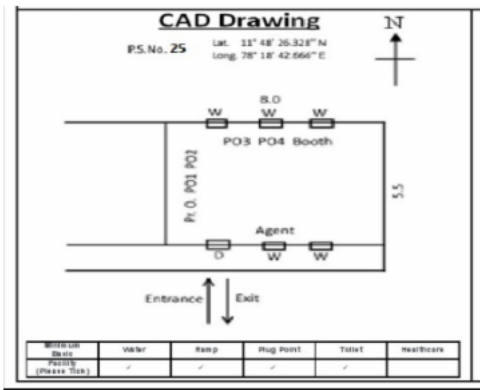

Cad View

Key MAP View