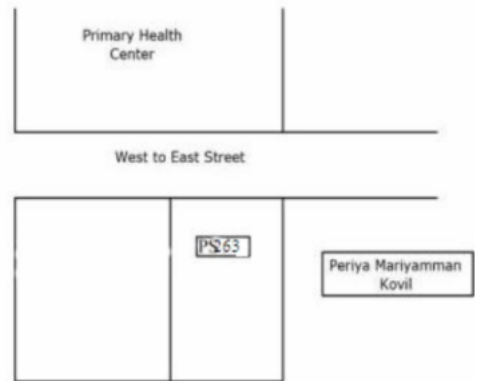

கையொப்பம்

Nazri Naksha

Google Map View

Polling Station Building Front View

Polling Station Front View

Cad View

Key MAP View

|  |            |  |            |   |            |
|--|------------|--|------------|---|------------|
| 1<br>பெயர் : மாரிமுத்து<br>தந்தை பெயர் : செவனு<br>வீட்டு எண் : 1<br>வயது : 50 பாலினம் : ஆண்<br>Photo is available                                  | XRE1876556 | 2<br>பெயர் : நந்தினி ராமநாதன்<br>கணவர் பெயர் : ஞானசேகர் தங்கராஜா<br>வீட்டு எண் : 1<br>வயது : 23 பாலினம் : பெண்<br>Photo is available | XRE2437366 | 3<br>பெயர் : மணி<br>தந்தை பெயர் : பெரியசாமி<br>வீட்டு எண் : 1-5<br>வயது : 30 பாலினம் : ஆண்<br>Photo is available              | XRE0773655 |
| 4<br>பெயர் : குமரேசன்<br>தந்தை பெயர் : பெரியசாமி<br>வீட்டு எண் : 1-7<br>வயது : 33 பாலினம் : ஆண்<br>Photo is available                              | XRE0323584 | 5<br>பெயர் : மணிகண்டன்<br>தந்தை பெயர் : சுப்பிரமணி<br>வீட்டு எண் : 1/36<br>வயது : 22 பாலினம் : ஆண்<br>Photo is available             | XRE2314680 | 6<br>பெயர் : மணிகண்டன்<br>தந்தை பெயர் : ஆறுமுகம்<br>வீட்டு எண் : 1-88<br>வயது : 42 பாலினம் : ஆண்<br>Photo is available        | XRE0265637 |
| 7<br>பெயர் : ஹரிஹரன்<br>தாயின் பெயர் : சின்னம்மாள்<br>வீட்டு எண் : 1/99<br>வயது : 21 பாலினம் : ஆண்<br>Photo is available                           | XRE2321529 | 8<br>பெயர் : பொன் சங்கர்<br>தந்தை பெயர் : கருப்பண்ணன்<br>வீட்டு எண் : 1/113ஏ<br>வயது : 25 பாலினம் : ஆண்<br>Photo is available        | XRE1249333 | 9<br>பெயர் : பிரபுதேவா<br>தந்தை பெயர் : தர்மலிங்கம்<br>வீட்டு எண் : 1-130<br>வயது : 32 பாலினம் : ஆண்<br>Photo is available    | XRE0633974 |
| 10<br>பெயர் : சுப்ரமணி<br>தந்தை பெயர் : வீரமுத்து<br>வீட்டு எண் : 1-131<br>வயது : 50 பாலினம் : ஆண்<br>Photo is available                           | XRE0821041 | 11<br>பெயர் : மாணிக்கம்<br>தந்தை பெயர் : குள்ளராமசாமி<br>வீட்டு எண் : 1-173<br>வயது : 71 பாலினம் : ஆண்<br>Photo is available         | XRE0265702 | 12<br>பெயர் : சின்னக்கன்னி<br>கணவர் பெயர் : மாணிக்கம்<br>வீட்டு எண் : 1-173<br>வயது : 66 பாலினம் : பெண்<br>Photo is available | XRE0266015 |
| 13<br>பெயர் : வையாபுரி<br>தந்தை பெயர் : மாணிக்கம்<br>வீட்டு எண் : 1-173<br>வயது : 44 பாலினம் : ஆண்<br>Photo is available                           | XRE0265926 | 14<br>பெயர் : முருகன்<br>தந்தை பெயர் : மாணிக்கம்<br>வீட்டு எண் : 1-173<br>வயது : 33 பாலினம் : ஆண்<br>Photo is available              | XRE0736256 | 15<br>பெயர் : செந்தில்குமார்<br>தந்தை பெயர் : சுப்ரமணி<br>வீட்டு எண் : 1-186<br>வயது : 41 பாலினம் : ஆண்<br>Photo is available | XRE0736132 |
| 16<br>பெயர் : கோமதி<br>கணவர் பெயர் : மணி<br>வீட்டு எண் : 1-190<br>வயது : 33 பாலினம் : பெண்<br>Photo is available                                   | XRE0519637 | 17<br>பெயர் : மணிகேள்<br>தந்தை பெயர் : ரத்தினம்<br>வீட்டு எண் : 1-191<br>வயது : 34 பாலினம் : ஆண்<br>Photo is available               | XRE0633933 | 18<br>பெயர் : அம்பாயிரம்<br>தந்தை பெயர் : தங்கராஜி<br>வீட்டு எண் : 1-199<br>வயது : 37 பாலினம் : ஆண்<br>Photo is available     | XRE1101757 |
| 19<br>பெயர் : பிரியா<br>கணவர் பெயர் : அம்பாயிரம்<br>வீட்டு எண் : 1-199<br>வயது : 35 பாலினம் : பெண்<br>Photo is available                           | XRE1101864 | 20<br>பெயர் : ச. அன்பு கிருஷ்ணன்<br>தந்தை பெயர் : சந்திரன்<br>வீட்டு எண் : 1-199<br>வயது : 33 பாலினம் : ஆண்<br>Photo is available    | XRE2149839 | 21<br>பெயர் : ஞானசேகரன்<br>தந்தை பெயர் : ரங்கராஜி<br>வீட்டு எண் : 1-199<br>வயது : 32 பாலினம் : ஆண்<br>Photo is available      | XRE1101740 |
| 22<br>பெயர் : மகாலட்சுமி<br>கணவர் பெயர் : அன்பு கிருஷ்ணன்<br>வீட்டு எண் : 1/199<br>வயது : 31 பாலினம் : பெண்<br>Photo is available                  | XRE2319929 | 23<br>பெயர் : வெண்ணிலா அன்பரசன்<br>கணவர் பெயர் : அன்பரசன்<br>வீட்டு எண் : 1/199<br>வயது : 30 பாலினம் : பெண்<br>Photo is available    | XRE2313351 | 24<br>பெயர் : சந்தோஷ்குமார்<br>தந்தை பெயர் : ராஜா<br>வீட்டு எண் : 1/199<br>வயது : 28 பாலினம் : ஆண்<br>Photo is available      | XRE2311322 |
| 25<br>பெயர் : நந்தோஷ்குமார்<br>தந்தை பெயர் : சேகர்<br>வீட்டு எண் : 1/221<br>வயது : 21 பாலினம் : ஆண்<br>Photo is available                          | XRE2380517 | 26<br>பெயர் : தர்மலிங்கம்<br>தந்தை பெயர் : பெருமாள்<br>வீட்டு எண் : 1-224<br>வயது : 48 பாலினம் : ஆண்<br>Photo is available           | XRE1876564 | 27<br>பெயர் : கற்பகம்<br>கணவர் பெயர் : தர்மலிங்கம்<br>வீட்டு எண் : 1-224<br>வயது : 46 பாலினம் : பெண்<br>Photo is available    | BDW3369006 |
| 28<br>பெயர் : அரவிந்த்கிருஷ்ணஜி<br>தந்தை பெயர் : தர்மலிங்கம்<br>தர்மலிங்கம்<br>வீட்டு எண் : 1/224<br>வயது : 21 பாலினம் : ஆண்<br>Photo is available | XRE2333276 | 29<br>பெயர் : சித்ரா<br>கணவர் பெயர் : பெரியசாமி<br>வீட்டு எண் : 1-229<br>வயது : 37 பாலினம் : பெண்<br>Photo is available              | XRE0519850 | 30<br>பெயர் : சுப்ரமணி<br>தந்தை பெயர் : கந்தசாமி<br>வீட்டு எண் : 1/230<br>வயது : 42 பாலினம் : ஆண்<br>Photo is available       | BDW1966159 |