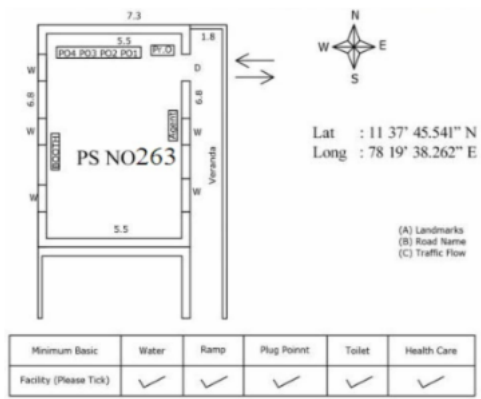

கையொப்பம்

Nazri Naksha

Google Map View

Polling Station Building Front View

Polling Station Front View

Cad View

Key MAP View

|  |            |  |            |   |            |
|--|------------|--|------------|---|------------|
| 1<br>பெயர் : மாரிமுத்து<br>தந்தை பெயர் : செவனு<br>வீட்டு எண் : 1<br>வயது : 50 பாலினம் : ஆண்<br>Photo is available                                  | XRE1876556 | 2<br>பெயர் : நந்தினி ராமநாதன்<br>கணவர் பெயர் : ஞானசேகர் தங்கராஜா<br>வீட்டு எண் : 1<br>வயது : 23 பாலினம் : பெண்<br>Photo is available | XRE2437366 | 3<br>பெயர் : மணி<br>தந்தை பெயர் : பெரியசாமி<br>வீட்டு எண் : 1-5<br>வயது : 30 பாலினம் : ஆண்<br>Photo is available              | XRE0773655 |
| 4<br>பெயர் : குமரேசன்<br>தந்தை பெயர் : பெரியசாமி<br>வீட்டு எண் : 1-7<br>வயது : 33 பாலினம் : ஆண்<br>Photo is available                              | XRE0323584 | 5<br>பெயர் : மணிகண்டன்<br>தந்தை பெயர் : சுப்பிரமணி<br>வீட்டு எண் : 1/36<br>வயது : 22 பாலினம் : ஆண்<br>Photo is available             | XRE2314680 | 6<br>பெயர் : மணிகண்டன்<br>தந்தை பெயர் : ஆறுமுகம்<br>வீட்டு எண் : 1-88<br>வயது : 42 பாலினம் : ஆண்<br>Photo is available        | XRE0265637 |
| 7<br>பெயர் : ஹரிஹரன்<br>தாயின் பெயர் : சின்னம்மாள்<br>வீட்டு எண் : 1/99<br>வயது : 21 பாலினம் : ஆண்<br>Photo is available                           | XRE2321529 | 8<br>பெயர் : பொன் சங்கர்<br>தந்தை பெயர் : கருப்பண்ணன்<br>வீட்டு எண் : 1/113ஏ<br>வயது : 25 பாலினம் : ஆண்<br>Photo is available        | XRE1249333 | 9<br>பெயர் : பிரபுதேவா<br>தந்தை பெயர் : தர்மலிங்கம்<br>வீட்டு எண் : 1-130<br>வயது : 32 பாலினம் : ஆண்<br>Photo is available    | XRE0633974 |
| 10<br>பெயர் : சுப்ரமணி<br>தந்தை பெயர் : வீரமுத்து<br>வீட்டு எண் : 1-131<br>வயது : 50 பாலினம் : ஆண்<br>Photo is available                           | XRE0821041 | 11<br>பெயர் : மாணிக்கம்<br>தந்தை பெயர் : குள்ளராமசாமி<br>வீட்டு எண் : 1-173<br>வயது : 71 பாலினம் : ஆண்<br>Photo is available         | XRE0265702 | 12<br>பெயர் : சின்னக்கன்னி<br>கணவர் பெயர் : மாணிக்கம்<br>வீட்டு எண் : 1-173<br>வயது : 66 பாலினம் : பெண்<br>Photo is available | XRE0266015 |
| 13<br>பெயர் : வையாபுரி<br>தந்தை பெயர் : மாணிக்கம்<br>வீட்டு எண் : 1-173<br>வயது : 44 பாலினம் : ஆண்<br>Photo is available                           | XRE0265926 | 14<br>பெயர் : முருகன்<br>தந்தை பெயர் : மாணிக்கம்<br>வீட்டு எண் : 1-173<br>வயது : 33 பாலினம் : ஆண்<br>Photo is available              | XRE0736256 | 15<br>பெயர் : செந்தில்குமார்<br>தந்தை பெயர் : சுப்ரமணி<br>வீட்டு எண் : 1-186<br>வயது : 41 பாலினம் : ஆண்<br>Photo is available | XRE0736132 |
| 16<br>பெயர் : கோமதி<br>கணவர் பெயர் : மணி<br>வீட்டு எண் : 1-190<br>வயது : 33 பாலினம் : பெண்<br>Photo is available                                   | XRE0519637 | 17<br>பெயர் : மணிகேள்<br>தந்தை பெயர் : ரத்தினம்<br>வீட்டு எண் : 1-191<br>வயது : 34 பாலினம் : ஆண்<br>Photo is available               | XRE0633933 | 18<br>பெயர் : அம்பாயிரம்<br>தந்தை பெயர் : தங்கராஜி<br>வீட்டு எண் : 1-199<br>வயது : 37 பாலினம் : ஆண்<br>Photo is available     | XRE1101757 |
| 19<br>பெயர் : பிரியா<br>கணவர் பெயர் : அம்பாயிரம்<br>வீட்டு எண் : 1-199<br>வயது : 35 பாலினம் : பெண்<br>Photo is available                           | XRE1101864 | 20<br>பெயர் : ச. அன்பு கிருஷ்ணன்<br>தந்தை பெயர் : சந்திரன்<br>வீட்டு எண் : 1-199<br>வயது : 33 பாலினம் : ஆண்<br>Photo is available    | XRE2149839 | 21<br>பெயர் : ஞானசேகரன்<br>தந்தை பெயர் : ரங்கராஜி<br>வீட்டு எண் : 1-199<br>வயது : 32 பாலினம் : ஆண்<br>Photo is available      | XRE1101740 |
| 22<br>பெயர் : மகாலட்சுமி<br>கணவர் பெயர் : அன்பு கிருஷ்ணன்<br>வீட்டு எண் : 1/199<br>வயது : 31 பாலினம் : பெண்<br>Photo is available                  | XRE2319929 | 23<br>பெயர் : வெண்ணிலா அன்பரசன்<br>கணவர் பெயர் : அன்பரசன்<br>வீட்டு எண் : 1/199<br>வயது : 30 பாலினம் : பெண்<br>Photo is available    | XRE2313351 | 24<br>பெயர் : சந்தோஷ்குமார்<br>தந்தை பெயர் : ராஜா<br>வீட்டு எண் : 1/199<br>வயது : 28 பாலினம் : ஆண்<br>Photo is available      | XRE2311322 |
| 25<br>பெயர் : நந்தோஷ்குமார்<br>தந்தை பெயர் : சேகர்<br>வீட்டு எண் : 1/221<br>வயது : 21 பாலினம் : ஆண்<br>Photo is available                          | XRE2380517 | 26<br>பெயர் : தர்மலிங்கம்<br>தந்தை பெயர் : பெருமாள்<br>வீட்டு எண் : 1-224<br>வயது : 48 பாலினம் : ஆண்<br>Photo is available           | XRE1876564 | 27<br>பெயர் : கற்பகம்<br>கணவர் பெயர் : தர்மலிங்கம்<br>வீட்டு எண் : 1-224<br>வயது : 46 பாலினம் : பெண்<br>Photo is available    | BDW3369006 |
| 28<br>பெயர் : அரவிந்த்கிருஷ்ணஜி<br>தந்தை பெயர் : தர்மலிங்கம்<br>தர்மலிங்கம்<br>வீட்டு எண் : 1/224<br>வயது : 21 பாலினம் : ஆண்<br>Photo is available | XRE2333276 | 29<br>பெயர் : சித்ரா<br>கணவர் பெயர் : பெரியசாமி<br>வீட்டு எண் : 1-229<br>வயது : 37 பாலினம் : பெண்<br>Photo is available              | XRE0519850 | 30<br>பெயர் : சுப்ரமணி<br>தந்தை பெயர் : கந்தசாமி<br>வீட்டு எண் : 1/230<br>வயது : 42 பாலினம் : ஆண்<br>Photo is available       | BDW1966159 |