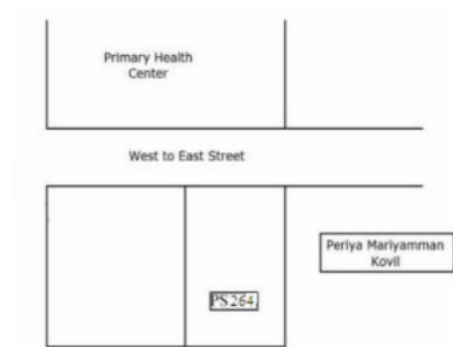

Key MAP View