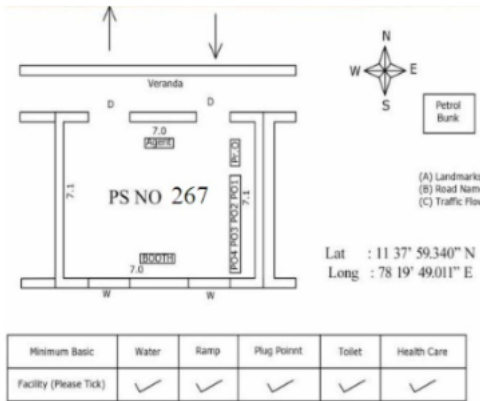

வாக்காளர் பதிவு அலுவலரின்
கையொப்பம்

Nazri Naksha

Google Map View

Polling Station Building Front View

Polling Station Front View

Cad View

Key MAP View

சட்டமன்றத் தொகுதியின் எண் மற்றும் பெயர் : 83-ஏற்காடு
பிரிவு எண் மற்றும் பெயர் 1-வெள்ளாளகுண்டம் (வ.கி) மற்றும் (ஊ), வார்டு 5, மேற்குகாடு