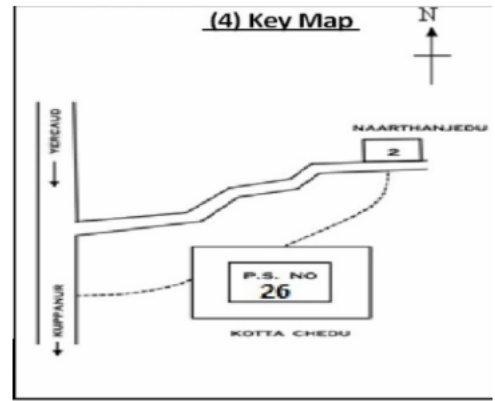

Cad View

Key MAP View