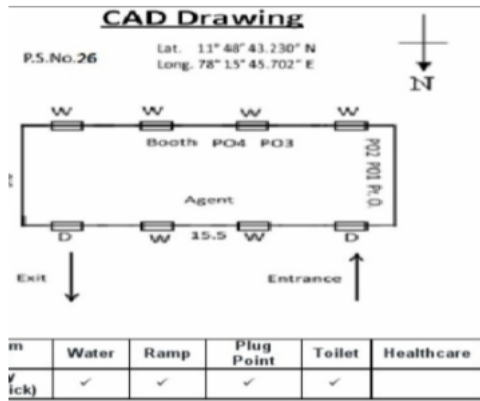

Cad View

Key MAP View