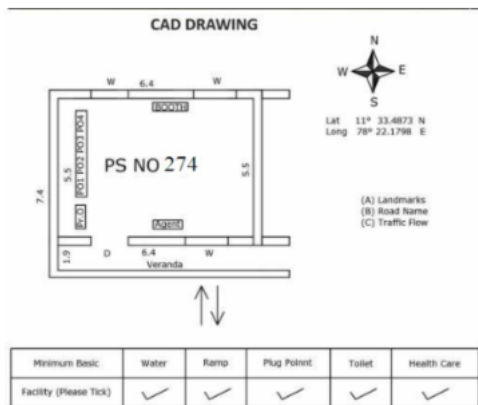

Cad View

Key MAP View