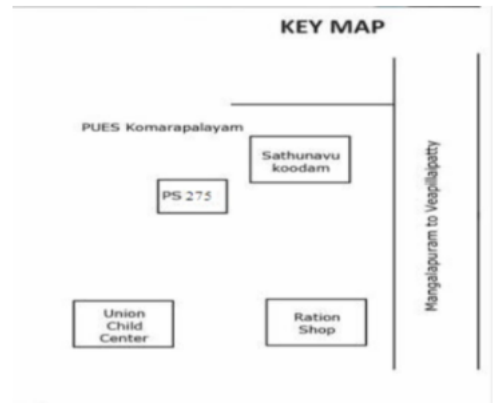

Key MAP View