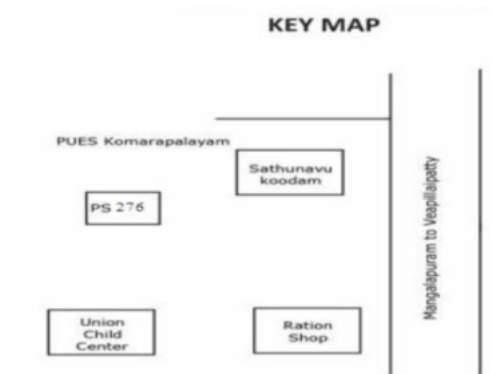

Key MAP View