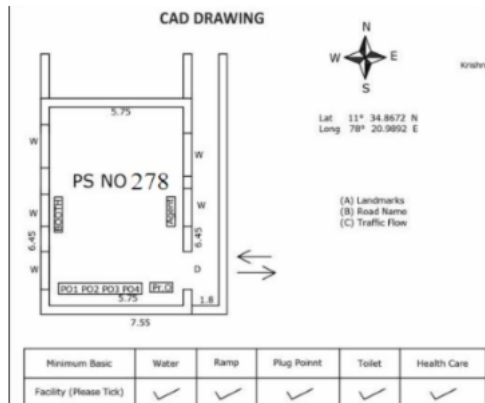

வாக்காளர் பதிவு அலுவலரின்
கையொப்பம்

Nazri Naksha

Google Map View

Polling Station Building Front View

Polling Station Front View

Cad View

Key MAP View

சட்டமன்றத் தொகுதியின் எண் மற்றும் பெயர் : 83-ஏற்காடு பிரிவு எண் மற்றும் பெயர் 1-வேப்பிலைப்பட்டி(வ.கி) மற்றும் (ஊ), வார்டு3, கிழக்குகாடு