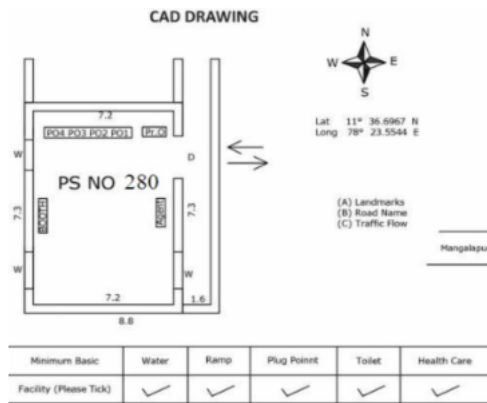

Cad View

Key MAP View