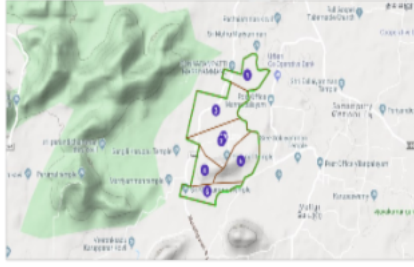

### 2. பாகத்தின் விவரங்கள் மற்றும் வாக்குச்சாவடிக்கான பரப்பளவு

இந்த பாகத்தில், பாகத்தின் கீழ் வரும் பிரிவின் எண் மற்றும் பெயர்

- 1-பொன்னாரம்பட்டி(வ.கி) மற்றும் (ஊ), வார்டு1, பொன்னாரம்பட்டி
- 2-பொன்னாரம்பட்டி(வ.கி) மற்றும் (ஊ), வார்டு1, திருவள்ளூர்நகர்
- 3-பொன்னாரம்பட்டி(வ.கி) மற்றும் (ஊ), வார்டு1, அணைமேடு
- 4-பொன்னாரம்பட்டி(வ.கி) மற்றும் (ஊ), வார்டு1, பரவக்காடு
- 5-பொன்னாரம்பட்டி(வ.கி) மற்றும் (ஊ), வார்டு1, பரவக்காடுகாலனி
- 6-பொன்னாரம்பட்டி(வ.கி) மற்றும் (ஊ), வார்டு1, கோரைக்காடு

### 3. வாக்குச் சாவடியின் விவரங்கள்

<b>வாக்குச் சாவடியின் எண் மற்றும் பெயர் :</b> 297 - ஊராட்சி ஒன்றிய நடுநிலைப்பள்ளி, பொன்னாரம்பட்டி, 636115, கிழக்கு பார்த்த தாரசு கட்டடம், தெற்கு பகுதி முதல் அறை  <b>வாக்குச் சாவடியின் முகவரி :</b> ஊராட்சி ஒன்றிய நடுநிலைப்பள்ளி, பொன்னாரம்பட்டி, 636115	<b>வாக்குச் சாவடியின் வகைப்பாடு (ஆண்/பெண்/பொது)</b>	<b>பொது</b>
	<b>துணை வாக்குச் சாவடிகளின் எண்ணிக்கை :</b>	0

### 4. வாக்காளர்களின் எண்ணிக்கை

தொடங்கும் வரிசை எண்	முடியும் வரிசை எண்.	நிகர வாக்காளர்களின் எண்ணிக்கை			
		ஆண்	பெண்	மூன்றாம் பாலினம்	மொத்தம்
1	808	405	403	0	808

கையொப்பம்

Nazri Naksha

Google Map View

Polling Station Building Front View