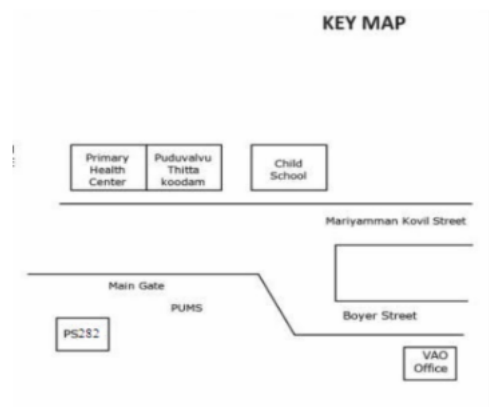

Key MAP View