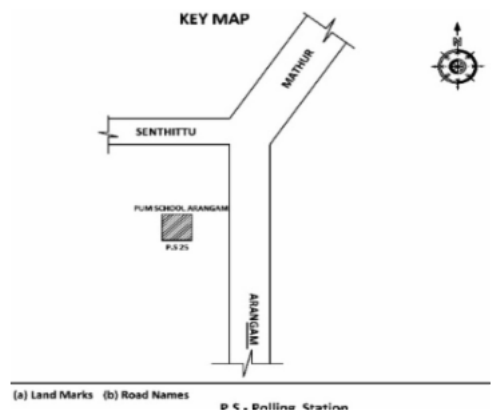

Key MAP View