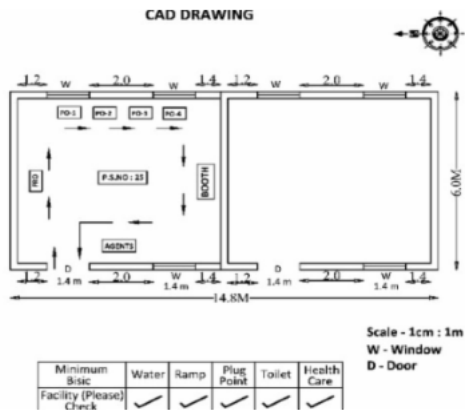

வாக்காளர் பதிவு அலுவலரின்
கையொப்பம்

Nazri Naksha

Google Map View

Polling Station Building Front View

Polling Station Front View

Cad View

Key MAP View

1 பெயர் : சந்திரா கணவர் பெயர்: சுப்ரமணியன் வீட்டு எண் : 1 வயது : 55 பாலினம் : பெண்	JYB2486496 Photo is available	2 பெயர் : சசிகலா தந்தை பெயர்: மாது வீட்டு எண் : 1 வயது : 30 பாலினம் : பெண்	XRE2056364 Photo is available	3 பெயர் : மணி தந்தை பெயர்: தீர்த்தன் வீட்டு எண் : 1 வயது : 30 பாலினம் : ஆண்	XRE1056720 Photo is available
4 பெயர் : ஞானசேகர் தந்தை பெயர்: கணேசன் வீட்டு எண் : 3-171 வயது : 31 பாலினம் : ஆண்	XRE0562496 Photo is available	5 பெயர் : வளர்மதி கணவர் பெயர்: வெள்ளையன் வீட்டு எண் : 4/105 வயது : 25 பாலினம் : பெண்	XRE2144053 Photo is available	S 6 பெயர் : லட்சுமி கணவர் பெயர்: நாகராஜன் வீட்டு எண் : 5 வயது : 46 பாலினம் : பெண்	JYB1483080 Photo is available
7 பெயர் : குமாரி கணவர் பெயர்: கோவிந்தசாமி வீட்டு எண் : 5 வயது : 34 பாலினம் : பெண்	XRE1037555 Photo is available	8 பெயர் : சரவணன் தந்தை பெயர்: வெள்ளையன் வீட்டு எண் : 5 வயது : 29 பாலினம் : ஆண்	XRE0898742 Photo is available	9 பெயர் : சிரஞ்சீவி தந்தை பெயர்: அருணாசலம் வீட்டு எண் : 5 வயது : 28 பாலினம் : ஆண்	XRE0935411 Photo is available
S 10 பெயர் : ரோஜர் தமிழ் பரபொ தந்தை பெயர்: சம்பத் வீட்டு எண் : 5-16-30 வயது : 33 பாலினம் : ஆண்	XRE0352781 Photo is available	S 11 பெயர் : தனபாண்டியன் தந்தை பெயர்: அருணாசலம் வீட்டு எண் : 5/27 வயது : 26 பாலினம் : ஆண்	XRE2009280 Photo is available	12 பெயர் : நந்தினி கணவர் பெயர்: செல்வம் வீட்டு எண் : 5/121 வயது : 27 பாலினம் : பெண்	XRE2201549 Photo is available
13 பெயர் : தினேஷ் குமார் தந்தை பெயர்: குமார் வீட்டு எண் : 5/122 வயது : 21 பாலினம் : ஆண்	XRE2443042 Photo is available	14 பெயர் : சரஸ்வதி தந்தை பெயர்: குமார் வீட்டு எண் : 5/122-2 வயது : 24 பாலினம் : பெண்	XRE2056398 Photo is available	15 பெயர் : பிரியாங்கா தந்தை பெயர்: மாதையன் வீட்டு எண் : 5/125 வயது : 22 பாலினம் : பெண்	XRE2253649 Photo is available
16 பெயர் : அருணாசலம் தந்தை பெயர்: அருணாசலம் வீட்டு எண் : 5-127 வயது : 52 பாலினம் : ஆண்	JYB1182245 Photo is available	17 பெயர் : சந்திரமதி கணவர் பெயர்: அருணாசலம் வீட்டு எண் : 5-127 வயது : 48 பாலினம் : பெண்	JYB0929307 Photo is available	18 பெயர் : வள்ளிதெய்வானை கணவர் பெயர்: சிரஞ்சீவி வீட்டு எண் : 5/127 வயது : 21 பாலினம் : பெண்	XRE2312478 Photo is available
19 பெயர் : ஜனனி சி தந்தை பெயர்: சிவக்குமார் வீட்டு எண் : 5/129 வயது : 22 பாலினம் : பெண்	XRE2475077 Photo is available	20 பெயர் : தாமரை சி தந்தை பெயர்: சிவகுமார் வீட்டு எண் : 5/129 வயது : 21 பாலினம் : பெண்	XRE2492569 Photo is available	21 பெயர் : அழகுமணி தந்தை பெயர்: குப்பன் வீட்டு எண் : 5-133 வயது : 60 பாலினம் : ஆண்	XRE1315704 Photo is available
22 பெயர் : பாப்பு கணவர் பெயர்: வெள்ளையன் வீட்டு எண் : 5/133 வயது : 59 பாலினம் : பெண்	XRE2144103 Photo is available	23 பெயர் : அண்ணாமலைச்சி கணவர் பெயர்: அழகுமணி வீட்டு எண் : 5-133 வயது : 56 பாலினம் : பெண்	XRE1315712 Photo is available	24 பெயர் : தங்கராஜ் தந்தை பெயர்: வெள்ளையன் வீட்டு எண் : 5-133 வயது : 38 பாலினம் : ஆண்	XRE0656942 Photo is available
25 பெயர் : மோகன்ராஜ் தந்தை பெயர்: அழகுமணி வீட்டு எண் : 5/133 வயது : 27 பாலினம் : ஆண்	XRE2143931 Photo is available	26 பெயர் : மீனா தந்தை பெயர்: தங்கராஜ் வீட்டு எண் : 5/133 வயது : 19 பாலினம் : பெண்	XRE2443299 Photo is available	27 பெயர் : லட்சுமி கணவர் பெயர்: பழனிசாமி வீட்டு எண் : 5-136 வயது : 47 பாலினம் : பெண்	JYB1482769 Photo is available
28 பெயர் : உண்ணாமலை கணவர் பெயர்: சின்னான் வீட்டு எண் : 5-137 வயது : 69 பாலினம் : பெண்	XRE1315738 Photo is available	29 பெயர் : முருகேசன் தந்தை பெயர்: சின்னான் வீட்டு எண் : 5-137 வயது : 44 பாலினம் : ஆண்	JYB1483296 Photo is available	30 பெயர் : ஜோதி கணவர் பெயர்: முருகேசன் வீட்டு எண் : 5-137 வயது : 43 பாலினம் : பெண்	JYB1482710 Photo is available