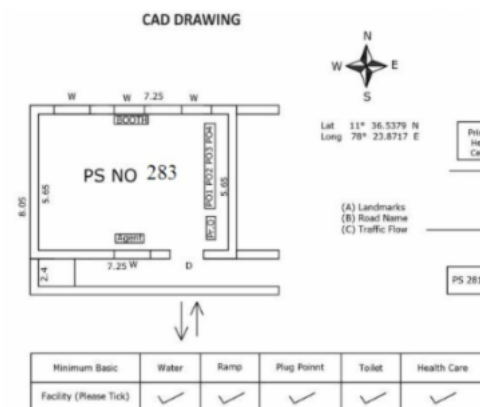

Cad View

Key MAP View