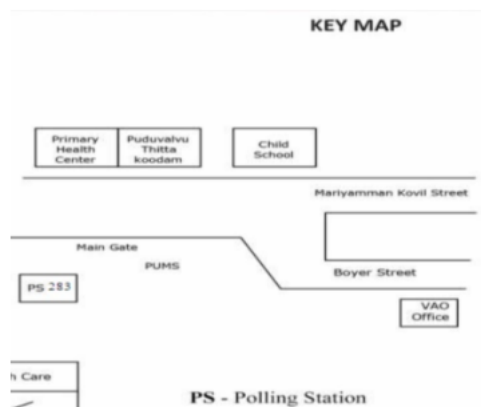

Google Map View

Polling Station Building Front View

Polling Station Front View

Cad View

Key MAP View

1 பெயர் : சுகன்யா தேவி தந்தை பெயர்: ஞானபிரகாசம் வீட்டு எண் : 000 வயது : 22 பாலினம் : பெண் Photo is available	XRE2227296	2 பெயர் : கண்ணன் தந்தை பெயர்: பெரியசாமி வீட்டு எண் : 1-14 வயது : 28 பாலினம் : ஆண் Photo is available	XRE1051796	3 பெயர் : விக்னேஷ் தந்தை பெயர்: வேல்முருகன் வீட்டு எண் : 1/27 வயது : 22 பாலினம் : ஆண் Photo is available	XRE2351245
# 4 பெயர் : மைதிலி சுப்பிரமணி தந்தை பெயர்: சுப்பிரமணி வீட்டு எண் : 1-199 வயது : 31 பாலினம் : பெண் Photo is available	XRE0740795	5 பெயர் : சுரேஷ்குமார் தந்தை பெயர்: காசி வீட்டு எண் : 2 வயது : 31 பாலினம் : ஆண் Photo is available	XRE0823716	6 பெயர் : சித்ரா கணவர் பெயர்: கவி நேசன் வீட்டு எண் : 2-7 வயது : 22 பாலினம் : பெண் Photo is available	XRE2365658
7 பெயர் : பிரபாகரன் தந்தை பெயர்: சம்பத் வீட்டு எண் : 2-55 வயது : 32 பாலினம் : ஆண் Photo is available	XRE0556381	8 பெயர் : மாதேஸ்வரி கணவர் பெயர்: முருகேசன் வீட்டு எண் : 3-2 வயது : 54 பாலினம் : பெண் Photo is available	BDW3327210	9 பெயர் : மாதேஸ்வரன் தந்தை பெயர்: ராமலிங்கஉடையார் வீட்டு எண் : 5 வயது : 64 பாலினம் : ஆண் Photo is available	XRE1826957
10 பெயர் : கலைச்செல்வி கணவர் பெயர்: மாதேஸ்வரன் வீட்டு எண் : 5 வயது : 49 பாலினம் : பெண் Photo is available	XRE1826965	11 பெயர் : உஷாராணி கணவர் பெயர்: பாலமுருகன் வீட்டு எண் : 05 வயது : 26 பாலினம் : பெண் Photo is available	XRE2110724	# 12 பெயர் : பத்மாவதி கணவர் பெயர்: மாதேஸ்வரன் வீட்டு எண் : 5/45 வயது : 57 பாலினம் : பெண் Photo is available	XRE1827070
13 பெயர் : சண்முகம் மா தந்தை பெயர்: மாதேஸ்வரன் வீட்டு எண் : 5/45 வயது : 30 பாலினம் : ஆண் Photo is available	XRE0910216	14 பெயர் : உஷாராணி கணவர் பெயர்: ராமதாஸ் வீட்டு எண் : 6 வயது : 48 பாலினம் : பெண் Photo is available	BDW1377431	15 பெயர் : செல்லம்மாள் கணவர் பெயர்: தங்கவேல் வீட்டு எண் : 7 வயது : 86 பாலினம் : பெண் Photo is available	XRE1826981
16 பெயர் : மகேஸ்வரி கணவர் பெயர்: தியாகராஜன் வீட்டு எண் : 7 வயது : 61 பாலினம் : பெண் Photo is available	XRE1827005	17 பெயர் : வெங்கடேஷன் தந்தை பெயர்: தங்கவேல் வீட்டு எண் : 7 வயது : 56 பாலினம் : ஆண் Photo is available	BDW2561967	18 பெயர் : தனச்செல்வி கணவர் பெயர்: தியாகராஜன் வீட்டு எண் : 7 வயது : 51 பாலினம் : பெண் Photo is available	BDW2562478
19 பெயர் : லாவண்யா கணவர் பெயர்: வெங்கடேசன் வீட்டு எண் : 7 வயது : 43 பாலினம் : பெண் Photo is available	BDW2561975	20 பெயர் : த.சத்யா தந்தை பெயர்: தங்கராஜ் வீட்டு எண் : 8 வயது : 25 பாலினம் : பெண் Photo is available	XRE1260603	21 பெயர் : ராமமூர்த்தி தந்தை பெயர்: ராமகிருஷ்ணஉடையார் வீட்டு எண் : 9 வயது : 85 பாலினம் : ஆண் Photo is available	XRE1827013
22 பெயர் : புவனேஸ்வரி கணவர் பெயர்: ராமமூர்த்தி வீட்டு எண் : 9 வயது : 79 பாலினம் : பெண் Photo is available	XRE1827021	23 பெயர் : மன்னாதி தந்தை பெயர்: சுப்பிரமணி வீட்டு எண் : 10 வயது : 57 பாலினம் : ஆண் Photo is available	XRE1827039	24 பெயர் : ஆனந்தி கணவர் பெயர்: மன்னாதி வீட்டு எண் : 10 வயது : 53 பாலினம் : பெண் Photo is available	XRE1827047
25 பெயர் : கவிநயா தந்தை பெயர்: வெற்றி செல்வன் வீட்டு எண் : 10 வயது : 22 பாலினம் : பெண் Photo is available	XRE2227262	26 பெயர் : லட்சுமி கணவர் பெயர்: ஆறுமுகம் வீட்டு எண் : 11 வயது : 69 பாலினம் : பெண் Photo is available	XRE1827054	27 பெயர் : ரமேஷ் தந்தை பெயர்: மாணிக்கம் வீட்டு எண் : 11 வயது : 40 பாலினம் : ஆண் Photo is available	BDW3327137
28 பெயர் : இராஜகோபால் தந்தை பெயர்: ஆனமுத்து வீட்டு எண் : 14 வயது : 70 பாலினம் : ஆண் Photo is available	XRE1827096	29 பெயர் : ஜெயமணி கணவர் பெயர்: இராஜகோபால் வீட்டு எண் : 14 வயது : 64 பாலினம் : பெண் Photo is available	XRE1827104	30 பெயர் : மணிவண்ணன் தந்தை பெயர்: இராஜகோபால் வீட்டு எண் : 14 வயது : 45 பாலினம் : ஆண் Photo is available	XRE1827112