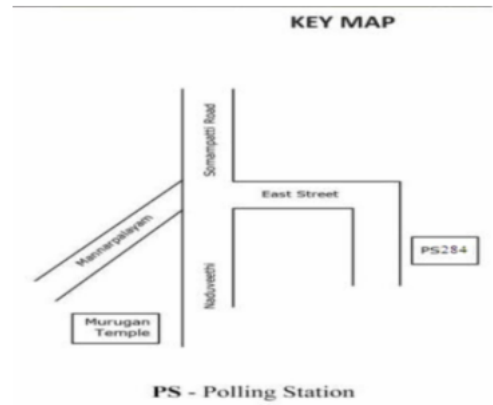

Cad View

Key MAP View