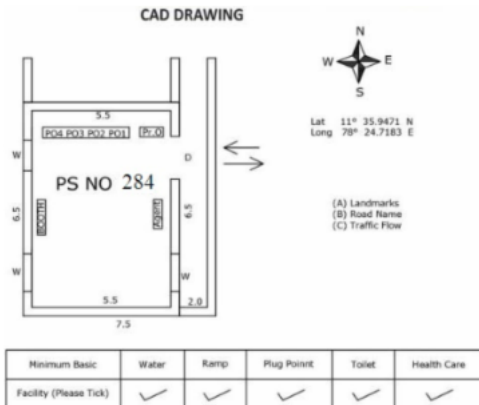

Cad View

Key MAP View