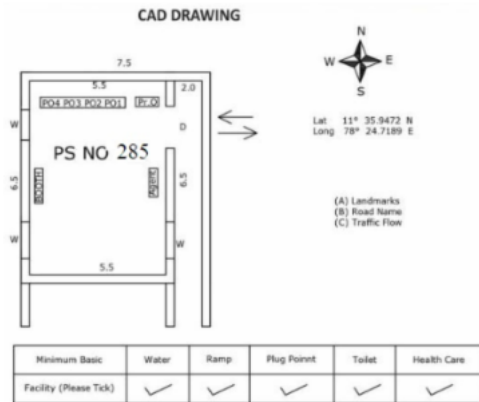

Cad View

Key MAP View