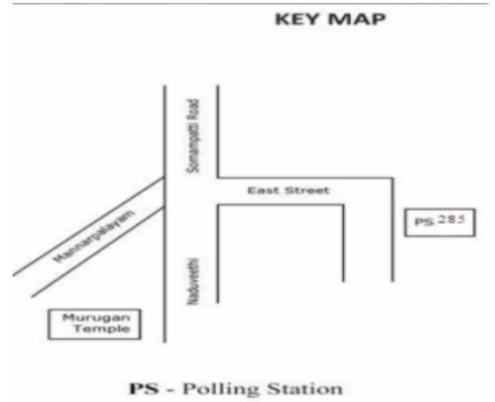

Cad View

Key MAP View