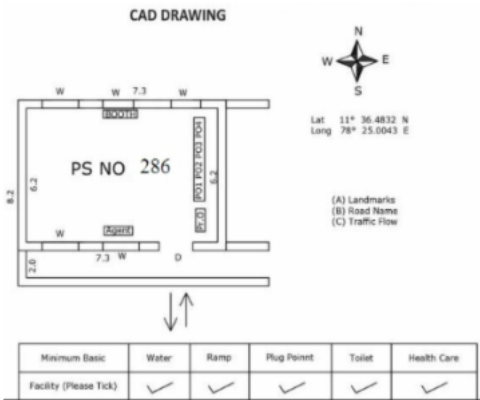

Cad View

Key MAP View