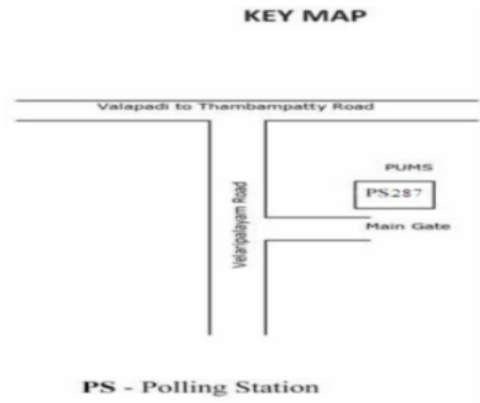

3. வாக்குச் சாவடியின் விவரங்கள்

<p>வாக்குச் சாவடியின் எண் மற்றும் பெயர் :</p> <p>304 - ஊராட்சி ஒன்றிய தொடக்கப்பள்ளி, சோமம்பட்டி, 636115, தெற்கு பார்த்த தாரசு கட்டடம், கிழக்கு பகுதி</p> <p>வாக்குச் சாவடியின் முகவரி :</p> <p>ஊராட்சி ஒன்றிய தொடக்கப்பள்ளி, சோமம்பட்டி, 636115</p>	<p>வாக்குச் சாவடியின் வகைப்பாடு (ஆண்/பெண்/பொது)</p>	<p>பொது</p>
	<p>துணை வாக்குச் சாவடிகளின் எண்ணிக்கை :</p>	<p>0</p>

4. வாக்காளர்களின் எண்ணிக்கை

தொடங்கும் வரிசை எண்	முடியும் வரிசை எண்.	நிகர வாக்காளர்களின் எண்ணிக்கை			
		ஆண்	பெண்	மூன்றாம் பாலினம்	மொத்தம்
1	1142	553	586	0	1139

கையொப்பம்

Nazri Naksha

Google Map View

Polling Station Building Front View

Polling Station Front View

Cad View

Key MAP View

சட்டமன்றத் தொகுதியின் எண் மற்றும் பெயர் : 83-ஏற்காடு பிரிவு எண் மற்றும் பெயர் 1-சோமம்பட்டி (வ.கி) மற்றும் (ஊ), வார்டு 3, அருந்ததியர்தெரு