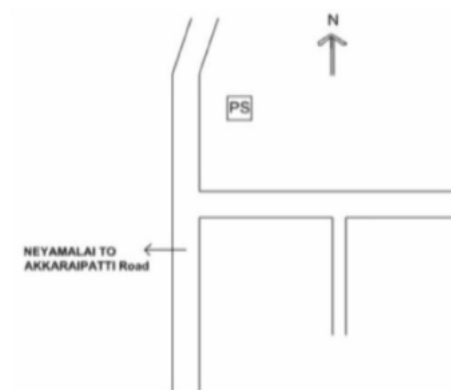

Key MAP View