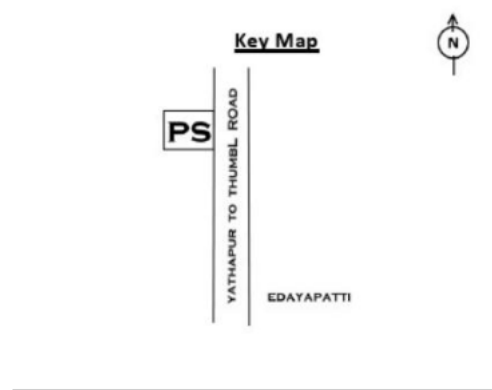

Cad View

Key MAP View