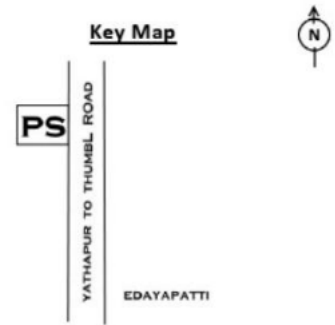

3. வாக்குச் சாவடியின் விவரங்கள்

வாக்குச் சாவடியின் எண் மற்றும் பெயர் : 309 - அரசு மேல்நிலைப்பள்ளி, தும்பல்-636114, தெற்கு பார்த்த தாரசு கட்டடம் மேற்கு பகுதி அறை எண் 1 வாக்குச் சாவடியின் முகவரி : அரசு மேல்நிலைப்பள்ளி, தும்பல், 636114	வாக்குச் சாவடியின் வகைப்பாடு (ஆண்/பெண்/பொது) துணை வாக்குச் சாவடிகளின் எண்ணிக்கை :	பொது 0
---	--	----------------------

4. வாக்காளர்களின் எண்ணிக்கை

தொடங்கும் வரிசை எண்	முடியும் வரிசை எண்.	நிகர வாக்காளர்களின் எண்ணிக்கை			
		ஆண்	பெண்	மூன்றாம் பாலினம்	மொத்தம்
1	1008	464	532	0	996

கையொப்பம்

Nazri Naksha

Google Map View

Polling Station Building Front View

Polling Station Front View

Cad View

Key MAP View

D - DOOR, W - WINDOW

Scale 1cm:1m

சட்டமன்றத் தொகுதியின் எண் மற்றும் பெயர் : 83-ஏற்காடு பிரிவு எண் மற்றும் பெயர் 1-தும்பல் (வ.கி) மற்றும் (ஊ), வார்டு 2,4 மேற்குஆதிதிராவிடர் தெரு