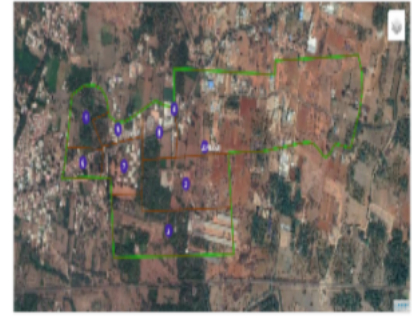

### 4. வாக்காளர்களின் எண்ணிக்கை

தொடங்கும் வரிசை எண்	முடியும் வரிசை எண்.	நிகர வாக்காளர்களின் எண்ணிக்கை			
		ஆண்	பெண்	மூன்றாம் பாலினம்	மொத்தம்
1	482	248	234	0	482

கையொப்பம்

Nazri Naksha

Google Map View

Polling Station Building Front View