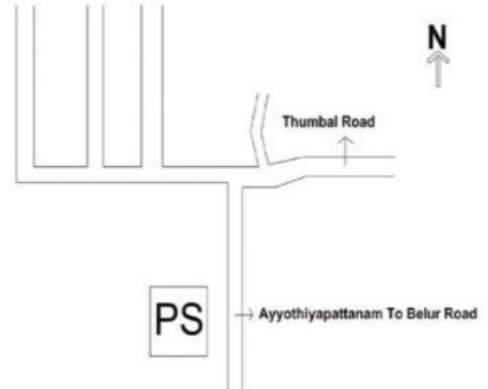

Key MAP View