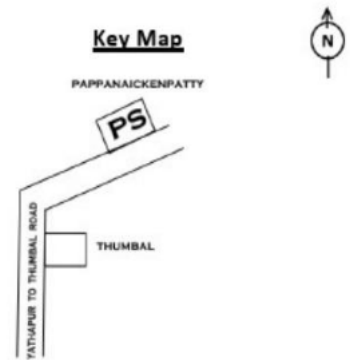

Cad View

Key MAP View