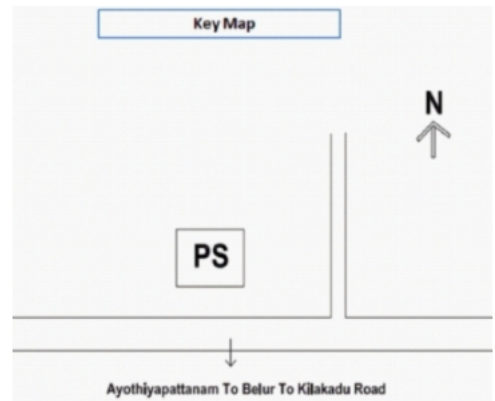

Google Map View

Polling Station Building Front View

Polling Station Front View

Cad View

Key MAP View

1 பெயர் : சுகன்யா கணவர் பெயர்: சந்திரபாண்டியன் வீட்டு எண் : 00 வயது : 23 பாலினம் : பெண் Photo is available	XRE2124345	2 பெயர் : பூநாத் தந்தை பெயர்: ராஜமாணிக்கம் வீட்டு எண் : 00 வயது : 23 பாலினம் : ஆண் Photo is available	XRE2124352	3 பெயர் : திருமலை தந்தை பெயர்: வெங்கடேசன் வீட்டு எண் : 1 வயது : 20 பாலினம் : ஆண் Photo is available	XRE2467744
4 பெயர் : செளமியா கணவர் பெயர்: கணேசன் வீட்டு எண் : 1-61-பீ வயது : 32 பாலினம் : பெண் Photo is available	XRE2124360	5 பெயர் : சரஸ்வதி கணவர் பெயர்: ராமசாமி வீட்டு எண் : 1/1261 வயது : 62 பாலினம் : பெண் Photo is available	XRE2201499	6 பெயர் : சதீஷ்குமார் தந்தை பெயர்: ராமசாமி வீட்டு எண் : 1/1261 வயது : 38 பாலினம் : ஆண் Photo is available	XRE2201507
7 பெயர் : செளந்திரராசன் தந்தை பெயர்: கருமன் வீட்டு எண் : 2-105B வயது : 45 பாலினம் : ஆண் Photo is available	JYB1872530	8 பெயர் : கவியரசன் தந்தை பெயர்: கனகாசலம் வீட்டு எண் : 2-134 வயது : 30 பாலினம் : ஆண் Photo is available	XRE0776575	9 பெயர் : ரஞ்சித்குமார் வரதராஜ் தந்தை பெயர்: வரதராஜ் ஜே வீட்டு எண் : 2/153,கெளடர் தோட்டம் வயது : 21 பாலினம் : ஆண் Photo is available	XRE2396414
10 பெயர் : செளமியா தந்தை பெயர்: காந்தி வீட்டு எண் : 2-607 வயது : 31 பாலினம் : பெண் Photo is available	XRE0745380	11 பெயர் : சஞ்சய் தந்தை பெயர்: காந்தி வீட்டு எண் : 2/607 வயது : 24 பாலினம் : ஆண் Photo is available	XRE2035889	12 பெயர் : மணி தந்தை பெயர்: பெருமாள் வீட்டு எண் : 2-669 வயது : 28 பாலினம் : ஆண் Photo is available	XRE0996280
13 பெயர் : வைதேகி கணவர் பெயர்: மணி வீட்டு எண் : 2/669 வயது : 21 பாலினம் : பெண் Photo is available	XRE2314367	# 14 பெயர் : அக்பர் ஷரீப் தந்தை பெயர்: அப்துல் பஷீர் வீட்டு எண் : 29 வயது : 56 பாலினம் : ஆண் Photo is available	JYB2445385	# 15 பெயர் : ஐஜூன் பாஷா கணவர் பெயர்: அக்பர்ஷெரீப் வீட்டு எண் : 29 வயது : 46 பாலினம் : பெண் Photo is available	JYB2445401
16 பெயர் : மணிகண்டன் தந்தை பெயர்: பாபு வீட்டு எண் : 2-730 வயது : 31 பாலினம் : ஆண் Photo is available	XRE0641373	17 பெயர் : மாதம்மாள் கணவர் பெயர்: ராஜேந்திரன் வீட்டு எண் : 2-746 வயது : 33 பாலினம் : பெண் Photo is available	XRE0892778	18 பெயர் : மோனிஷா தந்தை பெயர்: மணிவண்ணன் வீட்டு எண் : 3/633 வயது : 20 பாலினம் : பெண் Photo is available	XRE2400182
19 பெயர் : யூசுப் தாயின் பெயர்: ஜலீலாஷா வீட்டு எண் : 3-691 வயது : 33 பாலினம் : ஆண் Photo is available	XRE2261915	20 பெயர் : வெங்கடாஜலம் தந்தை பெயர்: சுப்ரமணியன் வீட்டு எண் : 3-695 வயது : 51 பாலினம் : ஆண் Photo is available	XRE0641381	21 பெயர் : இம்சராணி கணவர் பெயர்: மணி வீட்டு எண் : 4-64B வயது : 56 பாலினம் : பெண் Photo is available	XRE0641399
22 பெயர் : கிருபாவதி ம தந்தை பெயர்: மணி வீட்டு எண் : 4-64B வயது : 33 பாலினம் : பெண் Photo is available	XRE0641415	23 பெயர் : தீர்த்தகிரி தந்தை பெயர்: மணி வீட்டு எண் : 4-64B வயது : 30 பாலினம் : ஆண் Photo is available	XRE0776666	24 பெயர் : ஜாலேஸ்வரி கணவர் பெயர்: தினேஷ்குமார் வீட்டு எண் : 4-268 வயது : 36 பாலினம் : பெண் Photo is available	XRE0908442
25 பெயர் : அபுல் கலாம் ஆசாத் தந்தை பெயர்: முகமது ஹுசைன் வீட்டு எண் : 4/460 வயது : 44 பாலினம் : ஆண் Photo is available	JYB1875590	26 பெயர் : மதீனாபேகம் தந்தை பெயர்: சம்சுதீன் வீட்டு எண் : 4/460 வயது : 31 பாலினம் : பெண் Photo is available	XRE0643858	27 பெயர் : ரூபி கணவர் பெயர்: வரதராஜ் வீட்டு எண் : 4/498 வயது : 57 பாலினம் : பெண் Photo is available	XRE2124220
28 பெயர் : ஆனி தாயின் பெயர்: ரூபி வீட்டு எண் : 4/498 வயது : 32 பாலினம் : பெண் Photo is available	XRE2035814	29 பெயர் : சாம்லியாம்ஸ் தாயின் பெயர்: ரூபி வீட்டு எண் : 4/498 வயது : 25 பாலினம் : ஆண் Photo is available	XRE2035822	30 பெயர் : வித்யா மா கணவர் பெயர்: சஞ்சீவி வீட்டு எண் : 4/500 வயது : 26 பாலினம் : பெண் Photo is available	XRE2380228