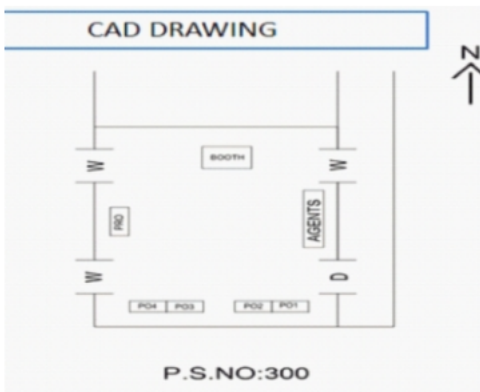

Google Map View

Polling Station Building Front View

Polling Station Front View

Cad View

Key MAP View

1 பெயர் : சுகன்யா கணவர் பெயர்: சந்திரபாண்டியன் வீட்டு எண் : 00 வயது : 23 பாலினம் : பெண் Photo is available	XRE2124345	2 பெயர் : பூநாத் தந்தை பெயர்: ராஜமாணிக்கம் வீட்டு எண் : 00 வயது : 23 பாலினம் : ஆண் Photo is available	XRE2124352	3 பெயர் : திருமலை தந்தை பெயர்: வெங்கடேசன் வீட்டு எண் : 1 வயது : 20 பாலினம் : ஆண் Photo is available	XRE2467744
4 பெயர் : செளமியா கணவர் பெயர்: கணேசன் வீட்டு எண் : 1-61-பீ வயது : 32 பாலினம் : பெண் Photo is available	XRE2124360	5 பெயர் : சரஸ்வதி கணவர் பெயர்: ராமசாமி வீட்டு எண் : 1/1261 வயது : 62 பாலினம் : பெண் Photo is available	XRE2201499	6 பெயர் : சதீஷ்குமார் தந்தை பெயர்: ராமசாமி வீட்டு எண் : 1/1261 வயது : 38 பாலினம் : ஆண் Photo is available	XRE2201507
7 பெயர் : செளந்திரராசன் தந்தை பெயர்: கருமன் வீட்டு எண் : 2-105B வயது : 45 பாலினம் : ஆண் Photo is available	JYB1872530	8 பெயர் : கவியரசன் தந்தை பெயர்: கனகாசலம் வீட்டு எண் : 2-134 வயது : 30 பாலினம் : ஆண் Photo is available	XRE0776575	9 பெயர் : ரஞ்சித்குமார் வரதராஜ் தந்தை பெயர்: வரதராஜ் ஜே வீட்டு எண் : 2/153,கெளடர் தோட்டம் வயது : 21 பாலினம் : ஆண் Photo is available	XRE2396414
10 பெயர் : செளமியா தந்தை பெயர்: காந்தி வீட்டு எண் : 2-607 வயது : 31 பாலினம் : பெண் Photo is available	XRE0745380	11 பெயர் : சஞ்சய் தந்தை பெயர்: காந்தி வீட்டு எண் : 2/607 வயது : 24 பாலினம் : ஆண் Photo is available	XRE2035889	12 பெயர் : மணி தந்தை பெயர்: பெருமாள் வீட்டு எண் : 2-669 வயது : 28 பாலினம் : ஆண் Photo is available	XRE0996280
13 பெயர் : வைதேகி கணவர் பெயர்: மணி வீட்டு எண் : 2/669 வயது : 21 பாலினம் : பெண் Photo is available	XRE2314367	# 14 பெயர் : அக்பர் ஷரீப் தந்தை பெயர்: அப்துல் பஷீர் வீட்டு எண் : 29 வயது : 56 பாலினம் : ஆண் Photo is available	JYB2445385	# 15 பெயர் : ஐஜூன் பாஷா கணவர் பெயர்: அக்பர்ஷெரீப் வீட்டு எண் : 29 வயது : 46 பாலினம் : பெண் Photo is available	JYB2445401
16 பெயர் : மணிகண்டன் தந்தை பெயர்: பாபு வீட்டு எண் : 2-730 வயது : 31 பாலினம் : ஆண் Photo is available	XRE0641373	17 பெயர் : மாதம்மாள் கணவர் பெயர்: ராஜேந்திரன் வீட்டு எண் : 2-746 வயது : 33 பாலினம் : பெண் Photo is available	XRE0892778	18 பெயர் : மோனிஷா தந்தை பெயர்: மணிவண்ணன் வீட்டு எண் : 3/633 வயது : 20 பாலினம் : பெண் Photo is available	XRE2400182
19 பெயர் : யூசுப் தாயின் பெயர்: ஜலீலாஷா வீட்டு எண் : 3-691 வயது : 33 பாலினம் : ஆண் Photo is available	XRE2261915	20 பெயர் : வெங்கடாஜலம் தந்தை பெயர்: சுப்ரமணியன் வீட்டு எண் : 3-695 வயது : 51 பாலினம் : ஆண் Photo is available	XRE0641381	21 பெயர் : இம்சராணி கணவர் பெயர்: மணி வீட்டு எண் : 4-64B வயது : 56 பாலினம் : பெண் Photo is available	XRE0641399
22 பெயர் : கிருபாவதி ம தந்தை பெயர்: மணி வீட்டு எண் : 4-64B வயது : 33 பாலினம் : பெண் Photo is available	XRE0641415	23 பெயர் : தீர்த்தகிரி தந்தை பெயர்: மணி வீட்டு எண் : 4-64B வயது : 30 பாலினம் : ஆண் Photo is available	XRE0776666	24 பெயர் : ஜாலேஸ்வரி கணவர் பெயர்: தினேஷ்குமார் வீட்டு எண் : 4-268 வயது : 36 பாலினம் : பெண் Photo is available	XRE0908442
25 பெயர் : அபுல் கலாம் ஆசாத் தந்தை பெயர்: முகமது ஹுசைன் வீட்டு எண் : 4/460 வயது : 44 பாலினம் : ஆண் Photo is available	JYB1875590	26 பெயர் : மதீனாபேகம் தந்தை பெயர்: சம்சுதீன் வீட்டு எண் : 4/460 வயது : 31 பாலினம் : பெண் Photo is available	XRE0643858	27 பெயர் : ரூபி கணவர் பெயர்: வரதராஜ் வீட்டு எண் : 4/498 வயது : 57 பாலினம் : பெண் Photo is available	XRE2124220
28 பெயர் : ஆனி தாயின் பெயர்: ரூபி வீட்டு எண் : 4/498 வயது : 32 பாலினம் : பெண் Photo is available	XRE2035814	29 பெயர் : சாம்லியாம்ஸ் தாயின் பெயர்: ரூபி வீட்டு எண் : 4/498 வயது : 25 பாலினம் : ஆண் Photo is available	XRE2035822	30 பெயர் : வித்யா மா கணவர் பெயர்: சஞ்சீவி வீட்டு எண் : 4/500 வயது : 26 பாலினம் : பெண் Photo is available	XRE2380228