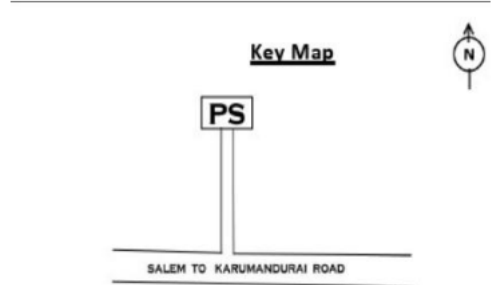

Cad View

Key MAP View