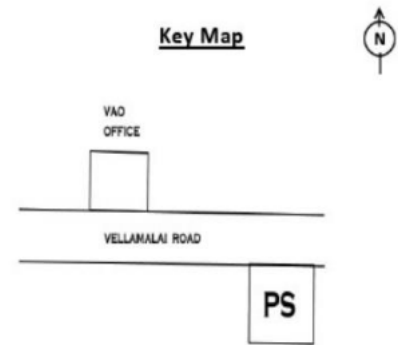

Key MAP View