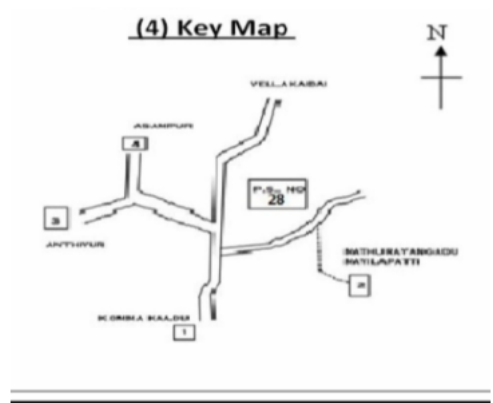

Google Map View

Polling Station Building Front View

Polling Station Front View

Cad View

Key MAP View

சட்டமன்றத் தொகுதியின் எண் மற்றும் பெயர் : 83-ஏற்காடு பிரிவு எண் மற்றும் பெயர் 1-கொம்மக்காடு (வ.கி), மஞ்சக்குட்டை (ஊ), வார்டு 4, கொம்மக்காடு