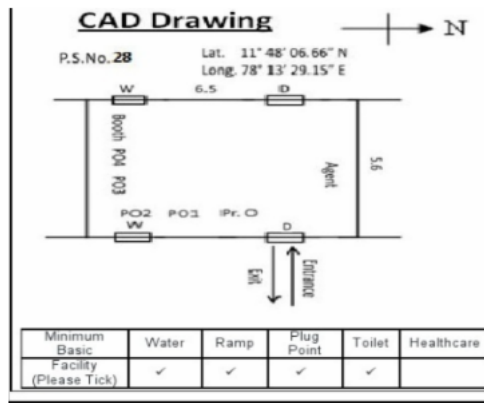

Google Map View

Polling Station Building Front View

Polling Station Front View

Cad View

Key MAP View

சட்டமன்றத் தொகுதியின் எண் மற்றும் பெயர் : 83-ஏற்காடு பிரிவு எண் மற்றும் பெயர் 1-கொம்மக்காடு (வ.கி), மஞ்சக்குட்டை (ஊ), வார்டு 4, கொம்மக்காடு