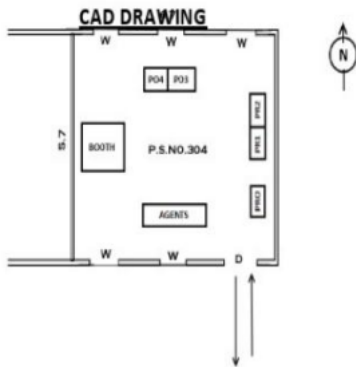

வாக்காளர் பதிவு அலுவலரின்  
கையொப்பம்

**Nazri Naksha**

**Google Map View**

**Polling Station Building Front View**

**Polling Station Front View**

**Cad View**

**Key MAP View**

1 பெயர் : அருணாசலம் தந்தை பெயர் : மோலையன் மோலையன் வீட்டு எண் : 1 வயது : 25 பாலினம் : ஆண்	XRE1233121 Photo is available	2 பெயர் : சின்னம்மாள் கணவர் பெயர் : ஆண்டி வீட்டு எண் : 3D வயது : 66 பாலினம் : பெண்	JYB1050053 Photo is available	3 பெயர் : சந்தோஷ்குமார் தந்தை பெயர் : மாதையன் வீட்டு எண் : 4-2679 வயது : 24 பாலினம் : ஆண்	XRE2320406 Photo is available
4 பெயர் : செவத்தான் தந்தை பெயர் : ஆண்டி வீட்டு எண் : 5 வயது : 47 பாலினம் : ஆண்	XRE0312488 Photo is available	5 பெயர் : வெங்கடேஷ் தந்தை பெயர் : அண்ணாமலை வீட்டு எண் : 5-2759 வயது : 47 பாலினம் : ஆண்	JYB1162494 Photo is available	6 பெயர் : சிவராஜ் தந்தை பெயர் : சேகர் வீட்டு எண் : 8 வயது : 34 பாலினம் : ஆண்	XRE0280388 Photo is available
7 பெயர் : உண்ணாமலை தாயின் பெயர் : பூச்சி வீட்டு எண் : 9E வயது : 74 பாலினம் : பெண்	XRE1851930 Photo is available	8 பெயர் : ஜெயசித்ரா கணவர் பெயர் : மணிகண்டன் வீட்டு எண் : 10ஏ வயது : 34 பாலினம் : பெண்	XRE0893883 Photo is available	9 பெயர் : சின்னத்தம்பி தந்தை பெயர் : மல்லிகா வீட்டு எண் : 11E வயது : 71 பாலினம் : ஆண்	XRE1851963 Photo is available
10 பெயர் : சடையன் தந்தை பெயர் : ஆண்டி வீட்டு எண் : 11E வயது : 68 பாலினம் : ஆண்	XRE1851971 Photo is available	11 பெயர் : பாப்பாபி கணவர் பெயர் : சடையன் வீட்டு எண் : 11E வயது : 63 பாலினம் : பெண்	XRE1851997 Photo is available	12 பெயர் : நெடுஞ்செழியன் தந்தை பெயர் : லட்சுமணன் வீட்டு எண் : 12C வயது : 58 பாலினம் : ஆண்	XRE0072645 Photo is available
13 பெயர் : உண்ணாமலை கணவர் பெயர் : நெடுஞ்செழியன் வீட்டு எண் : 12C வயது : 49 பாலினம் : பெண்	XRE0072652 Photo is available	14 பெயர் : ரமணிப்பிரியா தந்தை பெயர் : நெடுஞ்செழியன் வீட்டு எண் : 12C வயது : 29 பாலினம் : பெண்	XRE1032036 Photo is available	15 பெயர் : தமிழ்வண்ணன் தந்தை பெயர் : நெடுஞ்செழியன் வீட்டு எண் : 12-எர் வயது : 28 பாலினம் : ஆண்	XRE1213123 Photo is available
16 பெயர் : பழனிமாமாள் கணவர் பெயர் : அண்ணாமலை வீட்டு எண் : 12E வயது : 51 பாலினம் : பெண்	JYB1050996 Photo is available	17 பெயர் : பிரகாஷ் தந்தை பெயர் : அண்ணாமலை வீட்டு எண் : 14 வயது : 41 பாலினம் : ஆண்	JYB1855717 Photo is available	18 பெயர் : மணிகண்டன் தந்தை பெயர் : சின்னத்தம்பி வீட்டு எண் : 14 வயது : 38 பாலினம் : ஆண்	XRE0541425 Photo is available
19 பெயர் : காவியா கணவர் பெயர் : மணிகண்டன் வீட்டு எண் : 14 வயது : 32 பாலினம் : பெண்	XRE0997551 Photo is available	20 பெயர் : அருணாசலம் தந்தை பெயர் : சின்னபையன் வீட்டு எண் : 15 வயது : 67 பாலினம் : ஆண்	XRE1852003 Photo is available	21 பெயர் : வெண்ணிலா தந்தை பெயர் : தமிழரசன் வீட்டு எண் : 22 வயது : 29 பாலினம் : பெண்	XRE1032044 Photo is available
22 பெயர் : மோளையன் தந்தை பெயர் : அண்ணாமலை வீட்டு எண் : 23 வயது : 51 பாலினம் : ஆண்	XRE0893917 Photo is available	23 பெயர் : தங்கமாள் கணவர் பெயர் : மோளையன் வீட்டு எண் : 23 வயது : 44 பாலினம் : பெண்	XRE0893909 Photo is available	24 பெயர் : பழனிமாமாள் கணவர் பெயர் : சசிசுமார் வீட்டு எண் : 27 வயது : 30 பாலினம் : பெண்	XRE0826834 Photo is available
25 பெயர் : அருள்குமார் தந்தை பெயர் : ஆண்டி வீட்டு எண் : 27 வயது : 30 பாலினம் : ஆண்	XRE0997494 Photo is available	26 பெயர் : ரகுபதி தந்தை பெயர் : மாது வீட்டு எண் : 27 வயது : 28 பாலினம் : ஆண்	XRE0997536 Photo is available	27 பெயர் : ராஜ் பிரபு தந்தை பெயர் : ஆண்டி வீட்டு எண் : 27 வயது : 25 பாலினம் : ஆண்	XRE2033652 Photo is available
28 பெயர் : வெள்ளச்சி கணவர் பெயர் : அண்ணாமலை வீட்டு எண் : 30 வயது : 62 பாலினம் : பெண்	XRE0072538 Photo is available	29 பெயர் : விஜய் தந்தை பெயர் : பூச்சி வீட்டு எண் : 31 வயது : 29 பாலினம் : ஆண்	XRE0997544 Photo is available	30 பெயர் : பிரியா கணவர் பெயர் : விஜய் வீட்டு எண் : 31 வயது : 28 பாலினம் : பெண்	XRE2125912 Photo is available