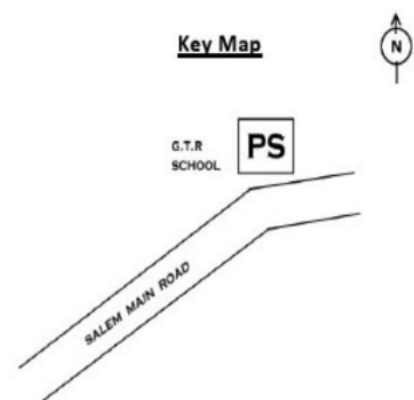

Key MAP View