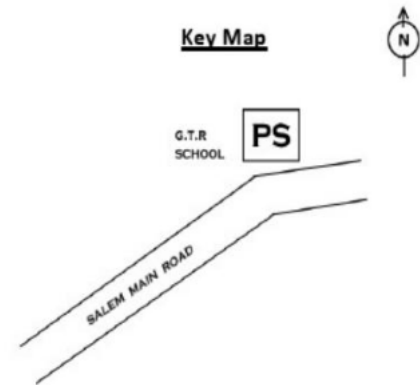

Google Map View

Polling Station Building Front View

Polling Station Front View

Cad View

Key MAP View

1 பெயர் : கலைவாணி கணவர் பெயர்: ரவி வீட்டு எண் : 00 வயது : 38 பாலினம் : பெண்	XRE2126860	Photo is available	2 பெயர் : பாலாஜி தந்தை பெயர்: பழனி வீட்டு எண் : 00 வயது : 25 பாலினம் : ஆண்	XRE2126654	Photo is available	3 பெயர் : பாலா சந்திரம் தந்தை பெயர்: பழனி வீட்டு எண் : 00 வயது : 23 பாலினம் : ஆண்	XRE2126613	Photo is available
4 பெயர் : ஜனனி இ தந்தை பெயர்: இளையராமன் வீட்டு எண் : 0 வயது : 20 பாலினம் : பெண்	XRE2364503	Photo is available	5 பெயர் : சின்னபையன் தந்தை பெயர்: பெரியதம்பி வீட்டு எண் : 1 வயது : 70 பாலினம் : ஆண்	XRE1109214	Photo is available	6 பெயர் : மாரியம்மாள் செ கணவர் பெயர்: செல்லமுத்து வீட்டு எண் : 1 வயது : 63 பாலினம் : பெண்	XRE2355287	Photo is available
7 பெயர் : தேவராஜன் செ தந்தை பெயர்: செல்லமுத்து வீட்டு எண் : 1 வயது : 40 பாலினம் : ஆண்	XRE2355477	Photo is available	8 பெயர் : அங்கம்மாள் இ கணவர் பெயர்: இளையராமன் வீட்டு எண் : 1 வயது : 38 பாலினம் : பெண்	XRE2354975	Photo is available	9 பெயர் : மணிகண்டன் தந்தை பெயர்: சுப்பிரமணி வீட்டு எண் : 1 வயது : 32 பாலினம் : ஆண்	XRE1109206	Photo is available
10 பெயர் : சசிகலா தந்தை பெயர்: பொன்னுதுரை வீட்டு எண் : 1-184 வயது : 27 பாலினம் : பெண்	XRE1210616	Photo is available	11 பெயர் : முருகன் தந்தை பெயர்: சுந்தரம் வீட்டு எண் : 1-266 வயது : 47 பாலினம் : ஆண்	XRE0747261	Photo is available	S 12 பெயர் : பூபதி தந்தை பெயர்: அண்ணாமலை வீட்டு எண் : 1/896 வயது : 26 பாலினம் : ஆண்	XRE1201276	Photo is available
13 பெயர் : ஜெயபிரகாஷ் தந்தை பெயர்: விஜயன் வீட்டு எண் : 1-1450 வயது : 34 பாலினம் : ஆண்	XRE0642132	Photo is available	14 பெயர் : புவனேஸ்வரி கணவர் பெயர்: விக்னேஷ் வீட்டு எண் : 1/2680 வயது : 29 பாலினம் : பெண்	XRE2229458	Photo is available	15 பெயர் : வெள்ளச்சி கணவர் பெயர்: அண்ணாமலை வீட்டு எண் : 1E வயது : 64 பாலினம் : பெண்	JYB1856061	Photo is available
16 பெயர் : பாக்கியராஜ் தந்தை பெயர்: மாது வீட்டு எண் : 2 வயது : 28 பாலினம் : ஆண்	XRE1109180	Photo is available	17 பெயர் : மாது கணவர் பெயர்: சின்னதம்பி வீட்டு எண் : 2-59 வயது : 48 பாலினம் : பெண்	XRE0072009	Photo is available	18 பெயர் : விஜயராஜ் தந்தை பெயர்: சின்னதம்பி வீட்டு எண் : 2-59 வயது : 31 பாலினம் : ஆண்	XRE0747568	Photo is available
19 பெயர் : சரண்யா கணவர் பெயர்: குமார் வீட்டு எண் : 2-86 வயது : 34 பாலினம் : பெண்	XRE0312165	Photo is available	S 20 பெயர் : ரீனா தந்தை பெயர்: ராஜேந்திரன் வீட்டு எண் : 2-896 வயது : 21 பாலினம் : பெண்	XRE2361905	Photo is available	21 பெயர் : சென்னம்மா கணவர் பெயர்: மணிவண்ணன் வீட்டு எண் : 2-1876 வயது : 38 பாலினம் : பெண்	XRE0642140	Photo is available
22 பெயர் : மகாலட்சுமி தந்தை பெயர்: அண்ணாமலை வீட்டு எண் : 2/2009 வயது : 30 பாலினம் : பெண்	XRE2126878	Photo is available	23 பெயர் : அருண்ராஜா தந்தை பெயர்: அண்ணாமலை வீட்டு எண் : 2/2009 வயது : 23 பாலினம் : ஆண்	XRE2126837	Photo is available	24 பெயர் : ஜெயா கணவர் பெயர்: ஜெயக்குமார் வீட்டு எண் : 2-2788 வயது : 34 பாலினம் : பெண்	XRE0541367	Photo is available
25 பெயர் : நந்தினி தந்தை பெயர்: பூமாலை வீட்டு எண் : 3/697 வயது : 26 பாலினம் : பெண்	XRE2126670	Photo is available	26 பெயர் : பாப்பாத்தி கணவர் பெயர்: நடராசன் வீட்டு எண் : 3E வயது : 63 பாலினம் : பெண்	XRE1966647	Photo is available	27 பெயர் : அண்ணாமலை தந்தை பெயர்: மோளையகவுண்டர் வீட்டு எண் : 3E வயது : 60 பாலினம் : ஆண்	JYB1051200	Photo is available
28 பெயர் : தமிழ்செல்வன் தந்தை பெயர்: நடராசன் வீட்டு எண் : 3E வயது : 55 பாலினம் : ஆண்	XRE1966654	Photo is available	29 பெயர் : சரத்பாபு தந்தை பெயர்: சொக்கன் வீட்டு எண் : 4 வயது : 37 பாலினம் : ஆண்	XRE0115774	Photo is available	30 பெயர் : விவேகானந்தன் தந்தை பெயர்: பொன்றாஜ் வீட்டு எண் : 4-6 வயது : 48 பாலினம் : ஆண்	XRE1109198	Photo is available