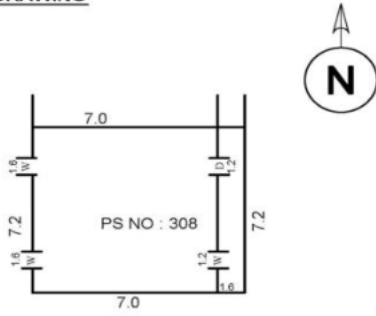

Polling Station Front View

Cad View

Key MAP View

CAD DRAWING

KEY MAP

1 பெயர் : ஆண்டி தந்தை பெயர்: சின்னப்பொட்டி வீட்டு எண் : 1 வயது : 52 பாலினம் : ஆண்	JYB2387157 Photo is available	2 பெயர் : பாஞ்சாலை கணவர் பெயர்: ஆண்டி வீட்டு எண் : 1 வயது : 51 பாலினம் : பெண்	XRE1882380 Photo is available	3 பெயர் : ராஜம்மாள் கணவர் பெயர்: ராமசாமி வீட்டு எண் : 1 வயது : 42 பாலினம் : பெண்	XRE0073510 Photo is available
4 பெயர் : நவள்ளியம்மாள் கணவர் பெயர்: ஆண்டி வீட்டு எண் : 1 வயது : 34 பாலினம் : பெண்	XRE0642751 Photo is available	5 பெயர் : ஆர்த்தி அ தந்தை பெயர்: அண்ணாமலை வீட்டு எண் : 1 வயது : 19 பாலினம் : பெண்	XRE2498327 Photo is available	6 பெயர் : அருணாச்சலம் தந்தை பெயர்: அண்ணாமலை வீட்டு எண் : 1-1 வயது : 50 பாலினம் : ஆண்	XRE0543801 Photo is available
7 பெயர் : கார்த்திக்ராஜா தந்தை பெயர்: அருணாசலம் வீட்டு எண் : 1/1 வயது : 24 பாலினம் : பெண்	XRE2127405 Photo is available	8 பெயர் : அசோக்ராஜா தந்தை பெயர்: தேனன் வீட்டு எண் : 1/6 வயது : 28 பாலினம் : ஆண்	XRE1197110 Photo is available	9 பெயர் : சுரேஷ் தந்தை பெயர்: தங்கசாமி வீட்டு எண் : 1-11 வயது : 21 பாலினம் : ஆண்	XRE2264067 Photo is available
10 பெயர் : பாரதி தந்தை பெயர்: பெருமாள் வீட்டு எண் : 1/14 வயது : 25 பாலினம் : பெண்	XRE2229664 Photo is available	11 பெயர் : பிரியா பொ கணவர் பெயர்: வெங்கடெஷ் வீட்டு எண் : 1/18 வயது : 23 பாலினம் : பெண்	XRE2447472 Photo is available	12 பெயர் : வேல்முருகன் தந்தை பெயர்: அருணாசலம் வீட்டு எண் : 1-19 வயது : 27 பாலினம் : ஆண்	XRE2066553 Photo is available
13 பெயர் : சுரேஷ் தந்தை பெயர்: மாதையன் வீட்டு எண் : 1-26 வயது : 26 பாலினம் : ஆண்	XRE1197391 Photo is available	14 பெயர் : சந்தோஷ் தந்தை பெயர்: மத்யன் வீட்டு எண் : 1-26 வயது : 25 பாலினம் : ஆண்	XRE2127462 Photo is available	15 பெயர் : ஈஸ்வரன் தீ தந்தை பெயர்: தீர்த்தன் வீட்டு எண் : 1-29 வயது : 21 பாலினம் : ஆண்	XRE2447761 Photo is available
16 பெயர் : சுமித்ரா தீ தாயின் பெயர்: மல்லிகா வீட்டு எண் : 1-29 வயது : 20 பாலினம் : பெண்	XRE2450658 Photo is available	17 பெயர் : ஈஸ்வரன் தந்தை பெயர்: அண்ணாமலை வீட்டு எண் : 1-34 வயது : 33 பாலினம் : ஆண்	XRE1197375 Photo is available	18 பெயர் : அனீதா கணவர் பெயர்: ஈஸ்வரன் வீட்டு எண் : 1-34 வயது : 19 பாலினம் : பெண்	XRE2477545 Photo is available
19 பெயர் : சதீஷ் தந்தை பெயர்: குழந்தையன் வீட்டு எண் : 1/35 வயது : 26 பாலினம் : ஆண்	XRE1197045 Photo is available	20 பெயர் : பாபு தந்தை பெயர்: சந்திரன் வீட்டு எண் : 1-41 வயது : 34 பாலினம் : ஆண்	XRE0543819 Photo is available	21 பெயர் : பார்த்திபன் ப தந்தை பெயர்: பழனி வீட்டு எண் : 1-44 வயது : 20 பாலினம் : ஆண்	XRE2450591 Photo is available
22 பெயர் : சுந்தரமூர்த்தி கு தந்தை பெயர்: ஈஸ்வரி வீட்டு எண் : 1-45 வயது : 21 பாலினம் : ஆண்	XRE2447514 Photo is available	23 பெயர் : கார்த்திக் ஆ தந்தை பெயர்: ஆண்டி வீட்டு எண் : 1-46 வயது : 23 பாலினம் : ஆண்	XRE2447696 Photo is available	24 பெயர் : அரவிந்த் டி தந்தை பெயர்: தங்கமணி வீட்டு எண் : 1-47 வயது : 22 பாலினம் : ஆண்	XRE2426328 Photo is available
25 பெயர் : அஜய் டி தந்தை பெயர்: தங்கமணி வீட்டு எண் : 1-47 வயது : 19 பாலினம் : ஆண்	XRE2432052 Photo is available	26 பெயர் : சுபாஷ் தந்தை பெயர்: மத்யன் வீட்டு எண் : 1-49/1 வயது : 25 பாலினம் : ஆண்	XRE2127413 Photo is available	27 பெயர் : விஜயன் தந்தை பெயர்: துரைசாமி வீட்டு எண் : 1-51 வயது : 27 பாலினம் : ஆண்	XRE2127421 Photo is available
28 பெயர் : நந்தினி தந்தை பெயர்: துரைசாமி வீட்டு எண் : 1/51 வயது : 22 பாலினம் : பெண்	XRE2263929 Photo is available	29 பெயர் : அருள்மணி தந்தை பெயர்: அன்னப்பன் வீட்டு எண் : 1-66 (2) வயது : 25 பாலினம் : ஆண்	XRE2127496 Photo is available	30 பெயர் : அருண் குமார் ம தந்தை பெயர்: மஞ்சநாதன் வீட்டு எண் : 1/70 வயது : 20 பாலினம் : ஆண்	XRE2431922 Photo is available