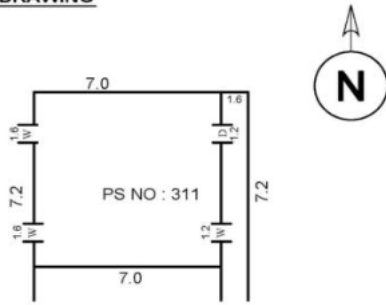

Google Map View

Polling Station Building Front View

Polling Station Front View

Cad View

Key MAP View

CAD DRAWING

KEY MAP

1	XRE2230076	பெயர் : சுமன் தந்தை பெயர்: பெருமாள் வீட்டு எண் : 00 வயது : 22 பாலினம் : ஆண்	Photo is available	2	XRE2203263	பெயர் : பொன்னுசாமி தந்தை பெயர்: ஆண்டி வீட்டு எண் : 01 வயது : 55 பாலினம் : ஆண்	Photo is available	3	XRE2203255	பெயர் : மல்லிகா கணவர் பெயர்: பொன்னுசாமி வீட்டு எண் : 01 வயது : 52 பாலினம் : பெண்	Photo is available
4	XRE2203248	பெயர் : கனகராஜ் தந்தை பெயர்: பொன்னுசாமி வீட்டு எண் : 01 வயது : 40 பாலினம் : ஆண்	Photo is available	5	XRE2203230	பெயர் : அறிவுழகன் தந்தை பெயர்: பொன்னுசாமி வீட்டு எண் : 01 வயது : 32 பாலினம் : பெண்	Photo is available	6	XRE2203438	பெயர் : நதியா கணவர் பெயர்: கனகராஜ் வீட்டு எண் : 01 வயது : 32 பாலினம் : பெண்	Photo is available
7	XRE2324341	பெயர் : கவிதா பி கணவர் பெயர்: பெருமாள் கணவர் வீட்டு எண் : 1-417 வயது : 25 பாலினம் : பெண்	Photo is available	8	XRE0282996	பெயர் : இராஜீவகாந்தி தந்தை பெயர்: சின்னதம்பி வீட்டு எண் : 1A வயது : 34 பாலினம் : ஆண்	Photo is available	9	XRE0643544	பெயர் : பார்வதி கணவர் பெயர்: பெருமாள் வீட்டு எண் : 2 வயது : 39 பாலினம் : பெண்	Photo is available
10	XRE0828418	பெயர் : கனகராஜ் தந்தை பெயர்: வட்சுமணன் வீட்டு எண் : 2 வயது : 32 பாலினம் : ஆண்	Photo is available	11	XRE0282988	பெயர் : ஜெயராஜ் தந்தை பெயர்: அண்ணாமலை வீட்டு எண் : 2-540 வயது : 41 பாலினம் : ஆண்	Photo is available	12	XRE0282970	பெயர் : வளர்மதி கணவர் பெயர்: ஜெயராஜ் வீட்டு எண் : 2-540 வயது : 39 பாலினம் : பெண்	Photo is available
13	XRE2067452	பெயர் : சுரேஷ் தந்தை பெயர்: ராஜி வீட்டு எண் : 2-550 வயது : 25 பாலினம் : ஆண்	Photo is available	14	XRE0282848	பெயர் : ஆண்டி தந்தை பெயர்: வன்னியகவுண்டர் வீட்டு எண் : 2-551 வயது : 41 பாலினம் : ஆண்	Photo is available	15	XRE2068062	பெயர் : கமல் தந்தை பெயர்: ராஜி வீட்டு எண் : 2/571 வயது : 26 பாலினம் : ஆண்	Photo is available
16	XRE2067833	பெயர் : கல்பனா தந்தை பெயர்: ராஜி வீட்டு எண் : 2/571 வயது : 24 பாலினம் : பெண்	Photo is available	17	XRE1195130	பெயர் : சதீஸ்வரி தந்தை பெயர்: சடையன் வீட்டு எண் : 2/821 வயது : 27 பாலினம் : பெண்	Photo is available	18	XRE2356293	பெயர் : ஜமுனாபிரியா ச தந்தை பெயர்: சடையன் வீட்டு எண் : 2-821 வயது : 20 பாலினம் : பெண்	Photo is available
19	XRE2068567	பெயர் : விக்னேஷ் தந்தை பெயர்: முருகேசன் வீட்டு எண் : 2-823 வயது : 25 பாலினம் : ஆண்	Photo is available	20	XRE2427284	பெயர் : குமார் மு தந்தை பெயர்: முருகேசன் வீட்டு எண் : 2-823 வயது : 20 பாலினம் : ஆண்	Photo is available	21	XRE2067486	பெயர் : கோவிந்தராஜ் தந்தை பெயர்: முருகேசன் வீட்டு எண் : 2-824 வயது : 28 பாலினம் : ஆண்	Photo is available
22	XRE2067650	பெயர் : ஜெயலக்ஷ்மி கணவர் பெயர்: சின்னடையன் வீட்டு எண் : 2-825 வயது : 36 பாலினம் : பெண்	Photo is available	23	XRE2127850	பெயர் : கோமதி தந்தை பெயர்: முத்துசாமி வீட்டு எண் : 2-843 வயது : 24 பாலினம் : பெண்	Photo is available	24	XRE1232669	பெயர் : கோகிலா தந்தை பெயர்: ஆண்டி வீட்டு எண் : 2/846 வயது : 26 பாலினம் : பெண்	Photo is available
25	XRE2068369	பெயர் : பிரவீண் குமார் தந்தை பெயர்: சந்திரன் வீட்டு எண் : 2-852 வயது : 26 பாலினம் : ஆண்	Photo is available	26	XRE2435691	பெயர் : ரம்யா பொ தந்தை பெயர்: பொன்னுசாமி வீட்டு எண் : 2-853 வயது : 23 பாலினம் : பெண்	Photo is available	27	XRE2435782	பெயர் : தீபிகா பொ தந்தை பெயர்: பொன்னுசாமி வீட்டு எண் : 2-853 வயது : 19 பாலினம் : பெண்	Photo is available
28	XRE2067445	பெயர் : ரவி தந்தை பெயர்: கோவிந்தன் வீட்டு எண் : 2-855 வயது : 26 பாலினம் : ஆண்	Photo is available	29	XRE2435709	பெயர் : தமிழரசன் து தாயின் பெயர்: சரோஜா வீட்டு எண் : 2-861 வயது : 22 பாலினம் : ஆண்	Photo is available	30	XRE2068591	பெயர் : அனிதா கணவர் பெயர்: வெங்கடேசன் வீட்டு எண் : 2-865 வயது : 28 பாலினம் : பெண்	Photo is available