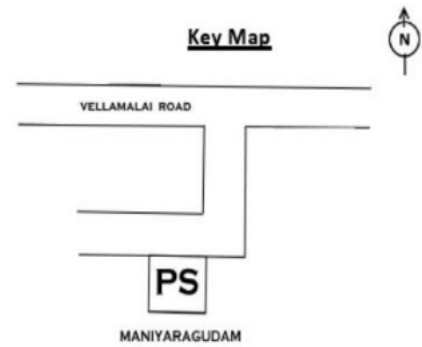

Key MAP View