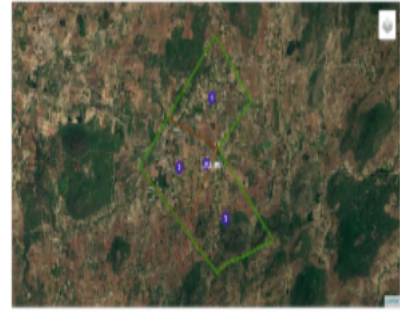

Google Map View