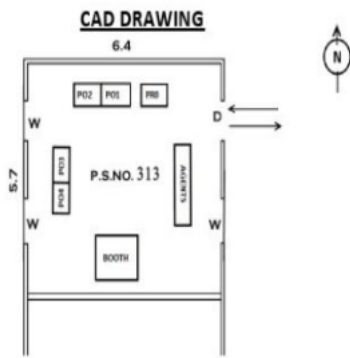

வாக்காளர் பதிவு அலுவலரின்
கையொப்பம்

Nazri Naksha

Google Map View

Polling Station Building Front View

Polling Station Front View

Cad View

Key MAP View

1 பெயர் : காயத்ரி வெ தந்தை பெயர்: வெங்கடேசன் வீட்டு எண் : 01 வயது : 19 பாலினம் : பெண் Photo is available	XRE2414654	2 பெயர் : அஞ்சலம் கணவர் பெயர்: நடராஜ் வீட்டு எண் : 1A வயது : 66 பாலினம் : பெண் Photo is available	JYB1847953	3 பெயர் : ராசாத்தி கணவர் பெயர்: நடராஜ் வீட்டு எண் : 1A வயது : 65 பாலினம் : பெண் Photo is available	XRE1917707
4 பெயர் : சாந்தி கணவர் பெயர்: சின்னராஜ் வீட்டு எண் : 1A வயது : 43 பாலினம் : பெண் Photo is available	XRE0547034	5 பெயர் : ஜோதி கணவர் பெயர்: சின்னாதுரை வீட்டு எண் : 5 வயது : 55 பாலினம் : பெண் Photo is available	XRE2344752	6 பெயர் : சுதாகர் தந்தை பெயர்: பழனி வீட்டு எண் : 5 வயது : 28 பாலினம் : ஆண் Photo is available	XRE0998542
7 பெயர் : செல்வம் தாயின் பெயர்: லட்சுமி வீட்டு எண் : 5-32-90 வயது : 36 பாலினம் : ஆண் Photo is available	XRE0284984	8 பெயர் : தண்டபாணி தந்தை பெயர்: பங்காருசாமி வீட்டு எண் : 5-2933 வயது : 64 பாலினம் : ஆண் Photo is available	XRE1917715	9 பெயர் : சகாதேவன் தந்தை பெயர்: நடராஜன் வீட்டு எண் : 5-2997 வயது : 35 பாலினம் : ஆண் Photo is available	XRE0284463
10 பெயர் : பெருமாள் தந்தை பெயர்: லட்சுமணன் வீட்டு எண் : 5-3013 வயது : 44 பாலினம் : ஆண் Photo is available	XRE0284422	11 பெயர் : தீபா தந்தை பெயர்: சக்திவேல் வீட்டு எண் : 5/3271 வயது : 23 பாலினம் : பெண் Photo is available	XRE2128866	12 பெயர் : விஜய குமார் தந்தை பெயர்: சின்னராசு வீட்டு எண் : 5-3272 வயது : 34 பாலினம் : ஆண் Photo is available	XRE0284943
13 பெயர் : சதீஸ்வரன் தந்தை பெயர்: வெங்கடேசன் வீட்டு எண் : 5-3272 வயது : 20 பாலினம் : ஆண் Photo is available	XRE2392363	14 பெயர் : விக்னேஷ் தந்தை பெயர்: சின்னதம்பி வீட்டு எண் : 5-3273 வயது : 29 பாலினம் : ஆண் Photo is available	XRE1194026	15 பெயர் : தினேஷ் தந்தை பெயர்: சின்னதம்பி வீட்டு எண் : 5/3273 வயது : 25 பாலினம் : ஆண் Photo is available	XRE2128809
16 பெயர் : அன்பு தந்தை பெயர்: ஜெயராஜ் வீட்டு எண் : 5-3279 வயது : 23 பாலினம் : ஆண் Photo is available	XRE2298214	17 பெயர் : காமராஜ் தந்தை பெயர்: குமரன் வீட்டு எண் : 5-3295 வயது : 37 பாலினம் : ஆண் Photo is available	XRE0284976	18 பெயர் : குமார் தந்தை பெயர்: பெரியதம்பி வீட்டு எண் : 5-3297 வயது : 35 பாலினம் : ஆண் Photo is available	XRE0285007
19 பெயர் : வெள்ளையன் தந்தை பெயர்: பொன்னுசாமி வீட்டு எண் : 5-3300 வயது : 28 பாலினம் : ஆண் Photo is available	XRE1194141	20 பெயர் : ராஜி தந்தை பெயர்: பொன்னுசாமி வீட்டு எண் : 5-3300 வயது : 27 பாலினம் : ஆண் Photo is available	XRE1193440	21 பெயர் : செந்தில் தந்தை பெயர்: ராஜு வீட்டு எண் : 5-3305 வயது : 26 பாலினம் : ஆண் Photo is available	XRE1263680
22 பெயர் : இளையராஜா தந்தை பெயர்: பெரியதம்பி வீட்டு எண் : 5-3308 வயது : 29 பாலினம் : ஆண் Photo is available	XRE0895185	23 பெயர் : ராஜா தந்தை பெயர்: ஆண்டி வீட்டு எண் : 5-3309 வயது : 21 பாலினம் : ஆண் Photo is available	XRE2485654	24 பெயர் : தர்சினி செ தந்தை பெயர்: செல்வம் வீட்டு எண் : 5/3310 வயது : 19 பாலினம் : பெண் Photo is available	XRE2471076
25 பெயர் : நதியா கணவர் பெயர்: ராஜா வீட்டு எண் : 5-3311 வயது : 22 பாலினம் : பெண் Photo is available	XRE2489276	26 பெயர் : பாக்கியராஜ் தந்தை பெயர்: அண்ணாமலை வீட்டு எண் : 5-3313 வயது : 37 பாலினம் : ஆண் Photo is available	XRE0284992	27 பெயர் : ராஜாமணி கணவர் பெயர்: பாக்கியராஜ் வீட்டு எண் : 5-3313 வயது : 31 பாலினம் : பெண் Photo is available	XRE0998799
28 பெயர் : சகுந்தலா கணவர் பெயர்: சத்தியராஜ் வீட்டு எண் : 5/3315 வயது : 29 பாலினம் : பெண் Photo is available	XRE2086080	29 பெயர் : லோகநாதன் ஆண்டி தந்தை பெயர்: ஆண்டி வீட்டு எண் : 5-3316 வயது : 22 பாலினம் : ஆண் Photo is available	XRE2332419	30 பெயர் : மார்த்தா கணவர் பெயர்: பெருமாள் வீட்டு எண் : 5-3317 வயது : 32 பாலினம் : பெண் Photo is available	XRE0547067