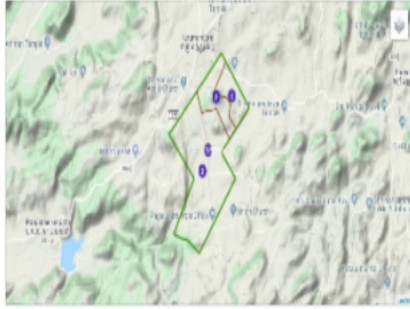

Nazri Naksha