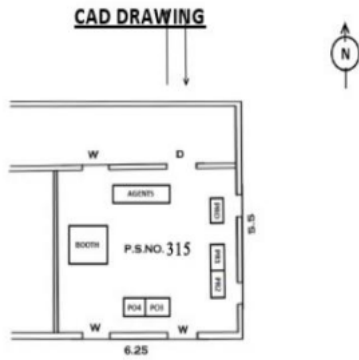

Google Map View

Polling Station Building Front View

Polling Station Front View

Cad View

Key MAP View

1 பெயர் : குப்புசாமி தந்தை பெயர்: ராமா வீட்டு எண் : 01 வயது : 83 பாலினம் : ஆண் Photo is available	XRE2260727	2 பெயர் : பூங்கொடி கணவர் பெயர்: முருகேசன் வீட்டு எண் : 1 வயது : 42 பாலினம் : பெண் Photo is available	XRE0314450	3 பெயர் : கார்த்திகா தந்தை பெயர்: செல்வராஜ் வீட்டு எண் : 2-78 வயது : 36 பாலினம் : பெண் Photo is available	XRE0285742
4 பெயர் : செந்தமிழ் பிரபு தந்தை பெயர்: செல்வராசு வீட்டு எண் : 5 வயது : 34 பாலினம் : ஆண் Photo is available	XRE0314658	5 பெயர் : வளர்மதி கணவர் பெயர்: சின்ராஜ் வீட்டு எண் : 5 வயது : 28 பாலினம் : பெண் Photo is available	XRE2070670	6 பெயர் : சிந்துமதி தந்தை பெயர்: சடையன் வீட்டு எண் : 5 வயது : 25 பாலினம் : பெண் Photo is available	XRE2070852
7 பெயர் : பூஜா கணவர் பெயர்: செந்தமிழ் பிரபு வீட்டு எண் : 5/5 வயது : 26 பாலினம் : பெண் Photo is available	NIW1927730	8 பெயர் : சூர்மணி தந்தை பெயர்: தீர்தன் வீட்டு எண் : 5/11 வயது : 41 பாலினம் : ஆண் Photo is available	XRE2070472	9 பெயர் : குணசேகர் தந்தை பெயர்: செல்வம் வீட்டு எண் : 5/58/1 வயது : 21 பாலினம் : ஆண் Photo is available	XRE2326858
10 பெயர் : பரிமளா கணவர் பெயர்: சந்தோஷ்குமார் வீட்டு எண் : 5/148 வயது : 29 பாலினம் : பெண் Photo is available	XRE2250827	11 பெயர் : சிங்காரவேல் தந்தை பெயர்: பெரியசாமி வீட்டு எண் : 5-298 வயது : 38 பாலினம் : ஆண் Photo is available	XRE0314500	12 பெயர் : சுகித்ரா கணவர் பெயர்: பாப்பாத்தி வீட்டு எண் : 7 வயது : 34 பாலினம் : பெண் Photo is available	XRE0314591
13 பெயர் : நந்தினி தந்தை பெயர்: பெருமாள் வீட்டு எண் : 7-1107 வயது : 24 பாலினம் : பெண் Photo is available	XRE2070324	14 பெயர் : கலியமூர்த்தி தந்தை பெயர்: மொட்டையன் வீட்டு எண் : 7-1227 வயது : 29 பாலினம் : ஆண் Photo is available	XRE1033901	15 பெயர் : ரேணுகா கணவர் பெயர்: அன்பழகன் வீட்டு எண் : 7-1266 வயது : 32 பாலினம் : பெண் Photo is available	XRE1129477
16 பெயர் : அஜீத் தந்தை பெயர்: ஆண்டி வீட்டு எண் : 8 வயது : 24 பாலினம் : ஆண் Photo is available	XRE2071041	17 பெயர் : தமிழ்ச்செல்வி கணவர் பெயர்: ராஜாகுமார் வீட்டு எண் : 8-1305 வயது : 28 பாலினம் : பெண் Photo is available	XRE0999060	# 18 பெயர் : மோகன்ராஜ் வெ தந்தை பெயர்: வெங்கடேஷ்வரன் வீட்டு எண் : 8/1359 வயது : 33 பாலினம் : ஆண் Photo is available	XRE0314526
# 19 பெயர் : பிரித்திகா வே கணவர் பெயர்: மோகன்ராஜ் வெ வீட்டு எண் : 8/1359 பிரதான் சாலை வயது : 21 பாலினம் : பெண் Photo is available	XRE2405058	20 பெயர் : அன்புமணி தந்தை பெயர்: சடையன் வீட்டு எண் : 10 வயது : 36 பாலினம் : ஆண் Photo is available	JYB2491538	21 பெயர் : சரவணன் தந்தை பெயர்: லட்சுமணன் வீட்டு எண் : 15 வயது : 37 பாலினம் : ஆண் Photo is available	XRE0285767
22 பெயர் : அன்பழகன் தந்தை பெயர்: இராஜ் வீட்டு எண் : 15-50 வயது : 38 பாலினம் : ஆண் Photo is available	XRE0285809	23 பெயர் : சந்தரமூர்த்தி தந்தை பெயர்: துரைசாமி வீட்டு எண் : 15--50B2 வயது : 34 பாலினம் : ஆண் Photo is available	XRE0371492	24 பெயர் : கோவிந்தன் தந்தை பெயர்: ராஜா வீட்டு எண் : 15-50F வயது : 52 பாலினம் : ஆண் Photo is available	JYB1162932
25 பெயர் : வேலுமணி தந்தை பெயர்: துரைசாமி வீட்டு எண் : 15-5002 வயது : 37 பாலினம் : ஆண் Photo is available	XRE0371484	26 பெயர் : வெங்கடராமன் தந்தை பெயர்: லட்சுமணன் வீட்டு எண் : 15A வயது : 37 பாலினம் : ஆண் Photo is available	JYB2491603	27 பெயர் : சக்திவேல் தந்தை பெயர்: ராமன் வீட்டு எண் : 17 வயது : 39 பாலினம் : ஆண் Photo is available	JYB2491553
28 பெயர் : அருண்பாலன் தந்தை பெயர்: லட்சுமணன் வீட்டு எண் : 17A வயது : 36 பாலினம் : ஆண் Photo is available	XRE0285759	29 பெயர் : லலிதா தந்தை பெயர்: தீர்த்தன் வீட்டு எண் : 18 வயது : 34 பாலினம் : பெண் Photo is available	XRE0314468	30 பெயர் : ராஜாமணி தந்தை பெயர்: கிருஷ்ணசாமி கவுண்டர் வீட்டு எண் : 18G வயது : 72 பாலினம் : பெண் Photo is available	XRE0285791