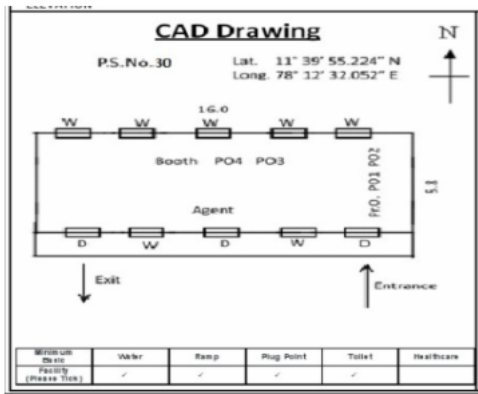

Google Map View

Polling Station Building Front View

Polling Station Front View

Cad View

Key MAP View

சட்டமன்றத் தொகுதியின் எண் மற்றும் பெயர் : 83-ஏற்காடு
பிரிவு எண் மற்றும் பெயர் 1-புத்தூர் (வ.கி), வாழ்வந்தி (ஊ), வார்டு 2, புத்தூர்