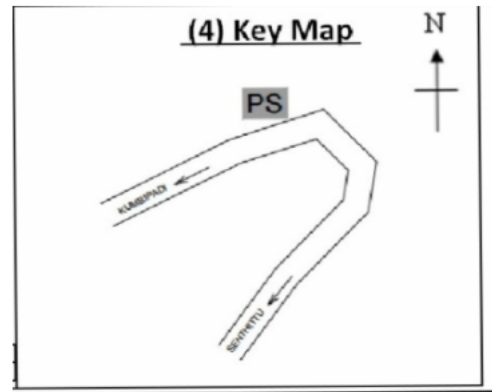

2. பாகத்தின் விவரங்கள் மற்றும் வாக்குச்சாவடிக்கான பரப்பளவு

இந்த பாகத்தில், பாகத்தின் கீழ் வரும் பிரிவின் எண் மற்றும் பெயர்																	
<p>1-பில்லேரி (வ.கி), தலைச்சோலை (ஊ), வார்டு 2, பில்லேரி</p>	<table style="width: 100%; border-collapse: collapse;"> <tr> <td style="width: 60%;">முக்கிய நகரம்/கிராமம்</td> <td style="width: 40%;">: பில்லேரி</td> </tr> <tr> <td>வார்டு</td> <td>: :</td> </tr> <tr> <td>அஞ்சல் அலுவலகம்</td> <td>: தலைச்சோலை</td> </tr> <tr> <td>காவல் நிலையம்</td> <td>: ஏற்காடு-எஃப்1</td> </tr> <tr> <td>பஞ்சாயத்து வட்டம்</td> <td>: தலைச்சோலை</td> </tr> <tr> <td>கோட்டம்</td> <td>: ஏற்காடு</td> </tr> <tr> <td>மாவட்டம்</td> <td>: சேலம்</td> </tr> <tr> <td>அஞ்சல் குறியீட்டு எண்</td> <td>: 636601</td> </tr> </table>	முக்கிய நகரம்/கிராமம்	: பில்லேரி	வார்டு	: :	அஞ்சல் அலுவலகம்	: தலைச்சோலை	காவல் நிலையம்	: ஏற்காடு-எஃப்1	பஞ்சாயத்து வட்டம்	: தலைச்சோலை	கோட்டம்	: ஏற்காடு	மாவட்டம்	: சேலம்	அஞ்சல் குறியீட்டு எண்	: 636601
முக்கிய நகரம்/கிராமம்	: பில்லேரி																
வார்டு	: :																
அஞ்சல் அலுவலகம்	: தலைச்சோலை																
காவல் நிலையம்	: ஏற்காடு-எஃப்1																
பஞ்சாயத்து வட்டம்	: தலைச்சோலை																
கோட்டம்	: ஏற்காடு																
மாவட்டம்	: சேலம்																
அஞ்சல் குறியீட்டு எண்	: 636601																

4. வாக்காளர்களின் எண்ணிக்கை

தொடங்கும் வரிசை எண்	முடியும் வரிசை எண்.	நிகர வாக்காளர்களின் எண்ணிக்கை			
		ஆண்	பெண்	மூன்றாம் பாலினம்	மொத்தம்
1	407	192	213	0	405

கையொப்பம்

Nazri Naksha

Google Map View

MAP VIEW

EATH VIEW

Polling Station Building Front View

ELEVATION

Polling Station Front View

ELEVATION

Cad View

Key MAP View

சட்டமன்றத் தொகுதியின் எண் மற்றும் பெயர் : 83-ஏற்காடு
பிரிவு எண் மற்றும் பெயர் 1-பில்லேரி (வ.கி), தலைச்சோலை (ஊ), வார்டு 2, பில்லேரி