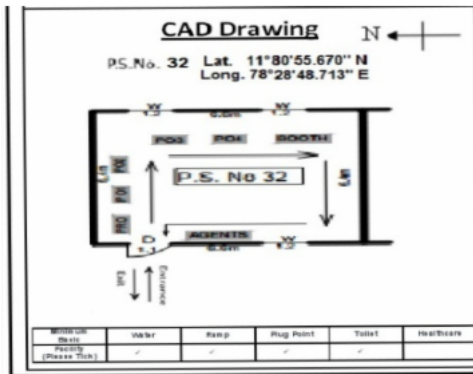

Polling Station Building Front View

ELEVATION

Polling Station Front View

ELEVATION

Cad View

Key MAP View

சட்டமன்றத் தொகுதியின் எண் மற்றும் பெயர் : 83-ஏற்காடு
பிரிவு எண் மற்றும் பெயர் 1-பில்லேரி (வ.கி), தலைச்சோலை (ஊ), வார்டு 2, பில்லேரி