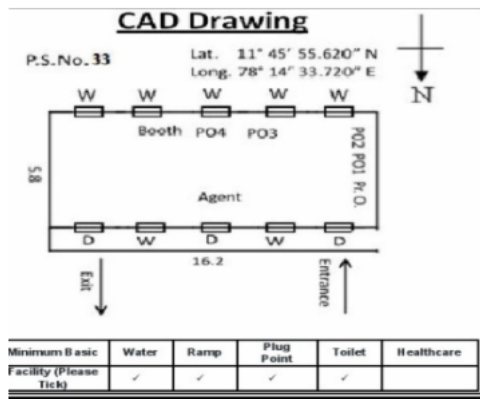

Cad View

Key MAP View