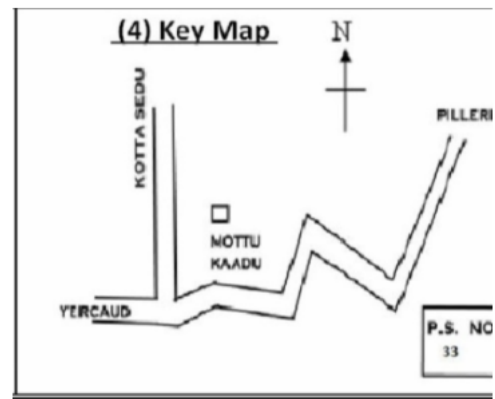

Cad View

Key MAP View