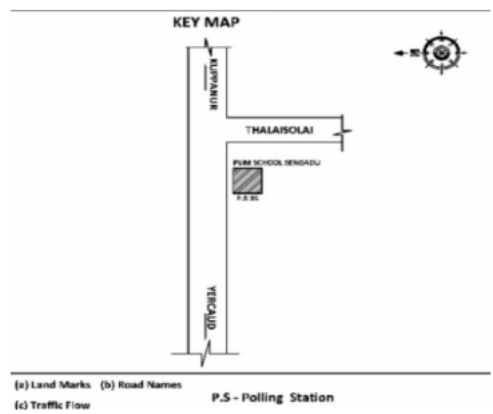

Google Map View

Polling Station Building Front View

Polling Station Front View

Cad View

Key MAP View

சட்டமன்றத் தொகுதியின் எண் மற்றும் பெயர் : 83-ஏற்காடு பிரிவு எண் மற்றும் பெயர் 1-வசம்பாடி (வ.கி), தலைச்சோலை (ஊ), வார்டு 1, வசம்பாடி