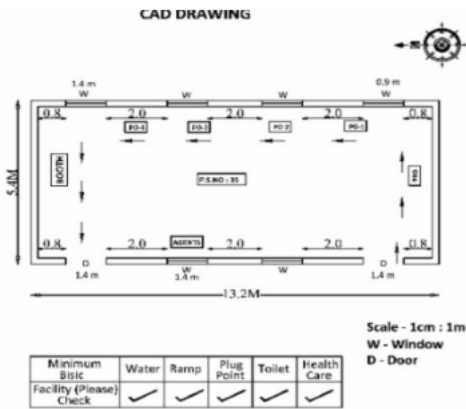

Google Map View

Polling Station Building Front View

Polling Station Front View

Cad View

Key MAP View

சட்டமன்றத் தொகுதியின் எண் மற்றும் பெயர் : 83-ஏற்காடு பிரிவு எண் மற்றும் பெயர் 1-வசம்பாடி (வ.கி), தலைச்சோலை (ஊ), வார்டு 1, வசம்பாடி